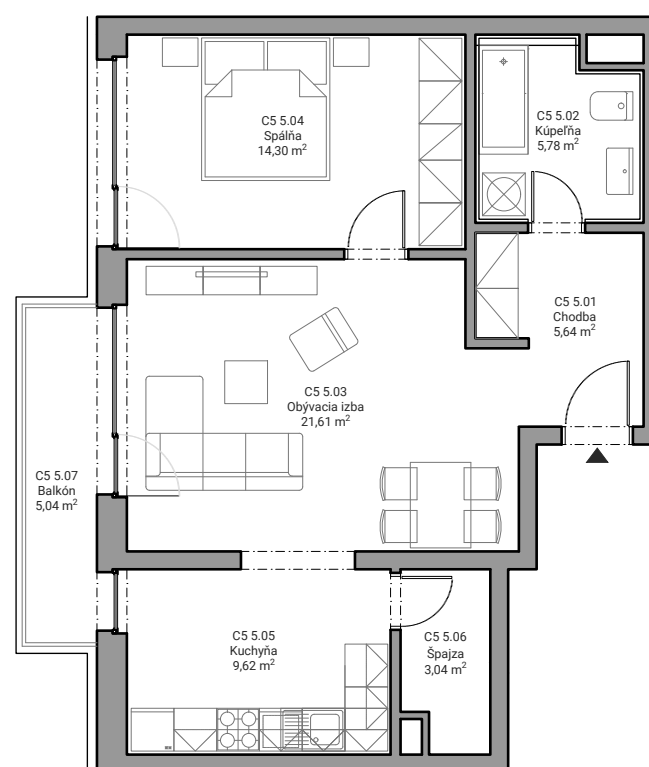

Číslo bytu
C5.5

Číslo podlažia
5.NP

Interiér
59,99 m²

Exteriér
5,04 m²

Počet izieb
2 kk

C5 5.01	Chodba	5,64 m ²
C5 5.02	Kúpeľňa	5,78 m ²
C5 5.03	Obývacia izba	21,61 m ²
C5 5.04	Spáľňa	14,30 m ²
C5 5.05	Kuchyňa	9,62 m ²
C5 5.06	Špajza	3,04 m ²
Spolu interiér		59,99 m²
C5 5.07	Balkón	5,04 m ²
Spolu exteriér		5,04 m²
Celková plocha		65,03 m²