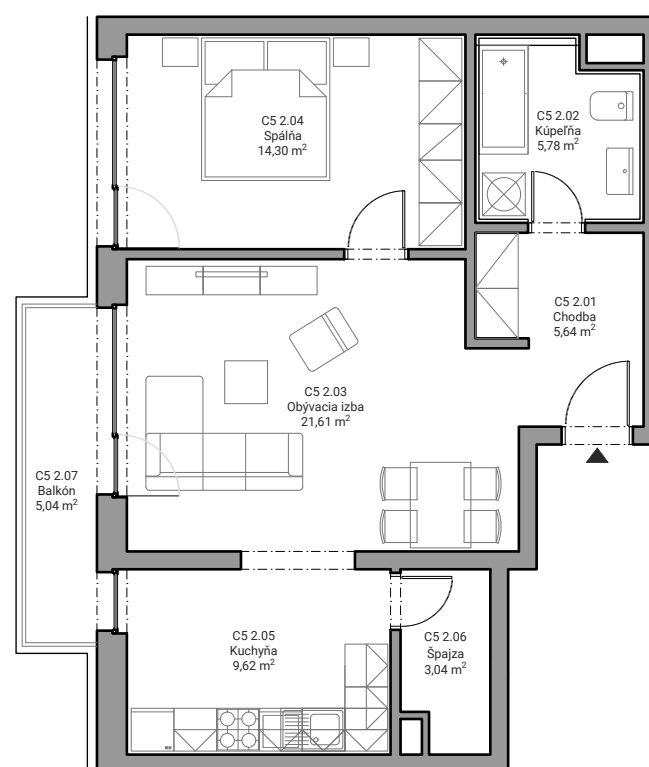

Číslo bytu  
**C5.2**

Číslo podlažia  
**2.NP**

Interiér  
**59,99 m<sup>2</sup>**

Exteriér  
**5,04 m<sup>2</sup>**

Počet izieb  
**2 kk**

C5 2.01	Chodba	5,64 m <sup>2</sup>
C5 2.02	Kúpeľňa	5,78 m <sup>2</sup>
C5 2.03	Obývacia izba	21,61 m <sup>2</sup>
C5 2.04	Spáľňa	14,30 m <sup>2</sup>
C5 2.05	Kuchyňa	9,62 m <sup>2</sup>
C5 2.06	Špajza	3,04 m <sup>2</sup>
<b>Spolu interiér</b>		<b>59,99 m<sup>2</sup></b>
C5 2.07	Balkón	5,04 m <sup>2</sup>
<b>Spolu exteriér</b>		<b>5,04 m<sup>2</sup></b>
<b>Celková plocha</b>		<b>65,03 m<sup>2</sup></b>