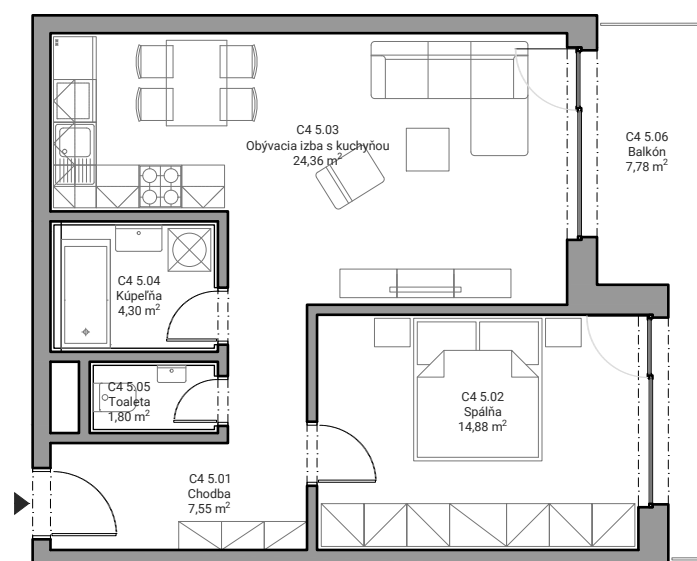

Číslo bytu
C4.5

Číslo podlažia
5.NP

Interiér
52,89 m²

Exteriér
7,78 m²

Počet izieb
2 kk

C4 5.01	Chodba	7,55 m ²
C4 5.02	Spáľňa	14,88 m ²
C4 5.03	Obývacia izba s kuchyňou	24,36 m ²
C4 5.04	Kúpeľňa	4,30 m ²
C4 5.05	Toaleta	1,80 m ²
Spolu interiér		52,89 m²
C4 5.06	Balkón	7,78 m ²
Spolu exteriér		7,78 m²
Celková plocha		60,67 m²