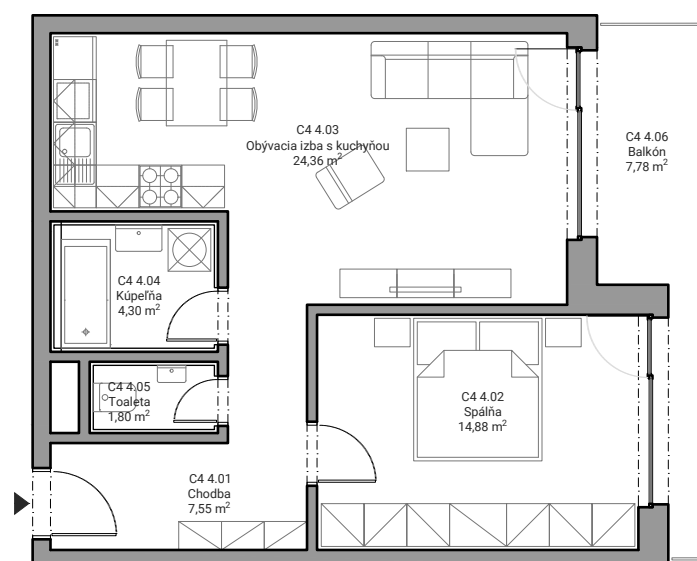

Číslo bytu

C4.4

Číslo podlažia

4.NP

Interiér

52,89 m²

Exteriér

7,78 m²

Počet izieb

2 kk

C4 4.01	Chodba	7,55 m ²
C4 4.02	Spáľňa	14,88 m ²
C4 4.03	Obývacia izba s kuchyňou	24,36 m ²
C4 4.04	Kúpeľňa	4,30 m ²
C4 4.05	Toaleta	1,80 m ²
Spolu interiér		52,89 m²
C4 4.06	Balkón	7,78 m ²
Spolu exteriér		7,78 m²
Celková plocha		60,67 m²