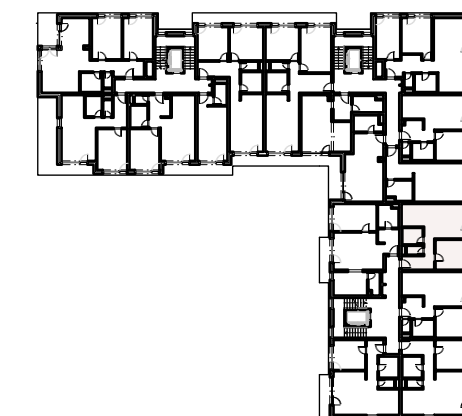

Byt C4.4

CRESCO Ružinov s.r.o.

Hviezdoslavovo námestie 14
811 02 Bratislava
IČO: 47 229 641
DIČ: 2023821261

Uvedené zobrazenie a výmery sú predbežné a nemusia sa zhodovať so skutočným stavom projektu po jeho realizácii. V uvedených výmerách miestností nie sú započítané plochy pod priečkami. Umiestnenie a rozloženie zariadenia je len ilustračné, pričom rozsah budovaného štandardu je popísaný v technickej špecifikácii projektu.