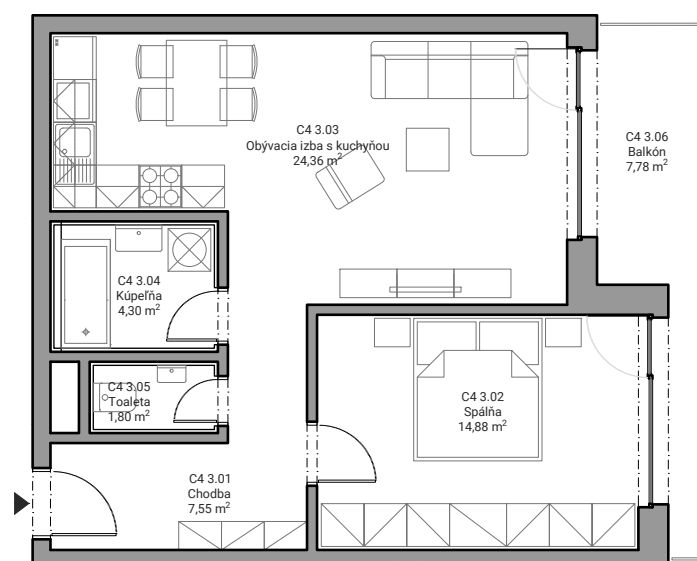

Číslo bytu

C4.3

Číslo podlažia

3.NP

Interiér

52,89 m²

Exteriér

7,78 m²

Počet izieb

2 kk

C4 3.01	Chodba	7,55 m ²
C4 3.02	Spáľňa	14,88 m ²
C4 3.03	Obývacia izba s kuchyňou	24,36 m ²
C4 3.04	Kúpeľňa	4,30 m ²
C4 3.05	Toaleta	1,80 m ²
	Spolu interiér	52,89 m²
C4 3.06	Balkón	7,78 m ²
	Spolu exteriér	7,78 m²
	Celková plocha	60,67 m²