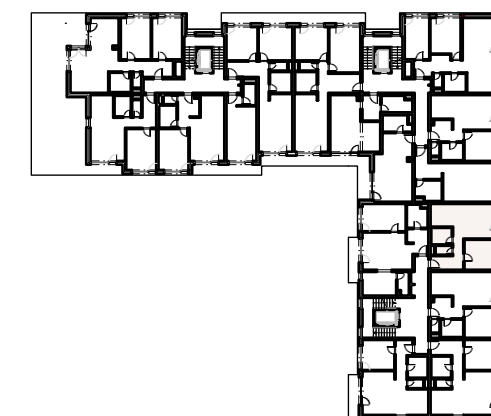

Byt C4.2

CRESCO Ružinov s.r.o.

Hviezdoslavovo námestie 14

811 02 Bratislava

IČO: 47 229 641

DIČ: 2023821261

Uvedené zobrazenie a výmery sú predbežné a nemusia sa zhodovať so skutočným stavom projektu po jeho realizácii. V uvedených výmerách miestností nie sú započítané plochy pod priečkami. Umiestnenie a rozloženie zariadenia je len ilustračné, pričom rozsah budovaného štandardu je popísaný v technickej špecifikácii projektu.