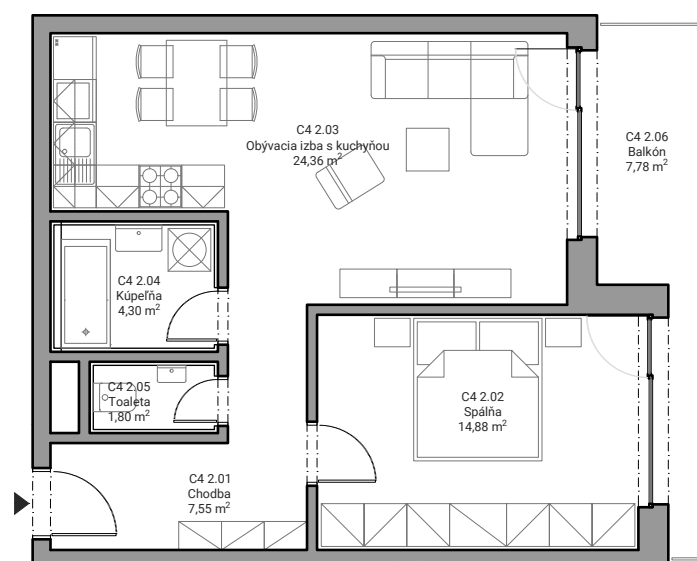

Číslo bytu

C4.2

Číslo podlažia

2.NP

Interiér

52,89 m²

Exteriér

7,78 m²

Počet izieb

2 kk

C4 2.01	Chodba	7,55 m ²
C4 2.02	Spáľňa	14,88 m ²
C4 2.03	Obývacia izba s kuchyňou	24,36 m ²
C4 2.04	Kúpeľňa	4,30 m ²
C4 2.05	Toaleta	1,80 m ²
	Spolu interiér	52,89 m²
C4 2.06	Balkón	7,78 m ²
	Spolu exteriér	7,78 m²
	Celková plocha	60,67 m²