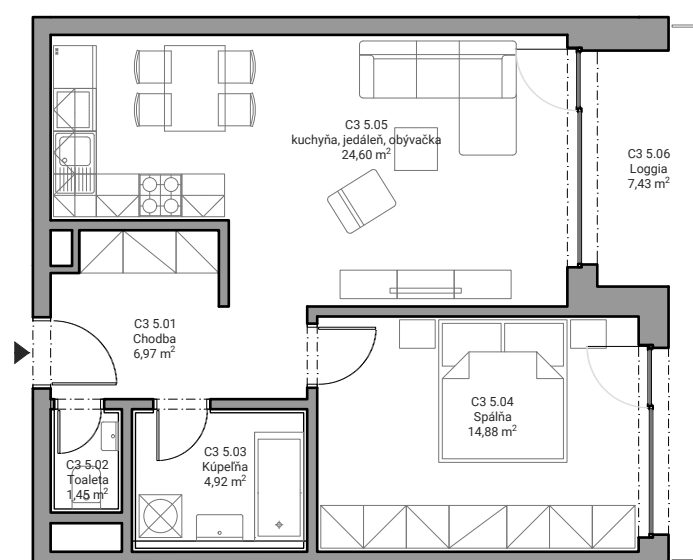

Číslo bytu  
**C3.5**

Číslo podlažia  
**5.NP**

Interiér  
**52,82 m<sup>2</sup>**

Exteriér  
**7,43 m<sup>2</sup>**

Počet izieb  
**2 kk**

C3 5.01	Chodba	6,97 m <sup>2</sup>
C3 5.02	Toaleta	1,45 m <sup>2</sup>
C3 5.03	Kúpeľňa	4,92 m <sup>2</sup>
C3 5.04	Spáľňa	14,88 m <sup>2</sup>
C3 5.05	Obývacia izba s kuchyňou	24,60 m <sup>2</sup>
<b>Spolu interiér</b>		<b>52,82 m<sup>2</sup></b>
C3 5.06	Balkón	7,43 m <sup>2</sup>
<b>Spolu exteriér</b>		<b>7,43 m<sup>2</sup></b>
<b>Celková plocha</b>		<b>60,25 m<sup>2</sup></b>