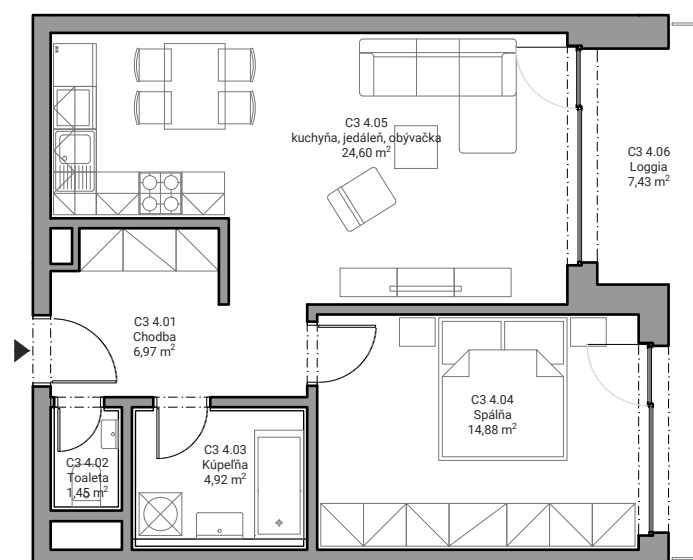

Číslo bytu

C3.4

Číslo podlažia

4.NP

Interiér

52,82 m²

Exteriér

7,43 m²

Počet izieb

2 kk

C3 4.01	Chodba	6,97 m ²
C3 4.02	Toaleta	1,45 m ²
C3 4.03	Kúpeľňa	4,92 m ²
C3 4.04	Spáľňa	14,88 m ²
C3 4.05	Obývacia izba s kuchyňou	24,60 m ²
Spolu interiér		52,82 m²
C3 4.06	Balkón	7,43 m ²
Spolu exteriér		7,43 m²
Celková plocha		60,25 m²