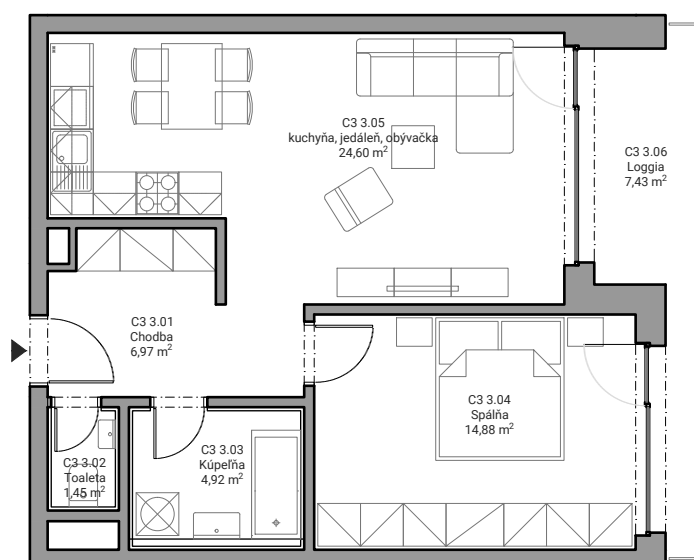

Číslo bytu

C3.3

Číslo podlažia

3.NP

Interiér

52,82 m²

Exteriér

7,43 m²

Počet izieb

2 kk

C3 3.01	Chodba	6,97 m ²
C3 3.02	Toaleta	1,45 m ²
C3 3.03	Kúpeľňa	4,92 m ²
C3 3.04	Spáľňa	14,88 m ²
C3 3.05	Obývacia izba s kuchyňou	24,60 m ²
	Spolu interiér	52,82 m²
C3 3.06	Balkón	7,43 m ²
	Spolu exteriér	7,43 m²
	Celková plocha	60,25 m²