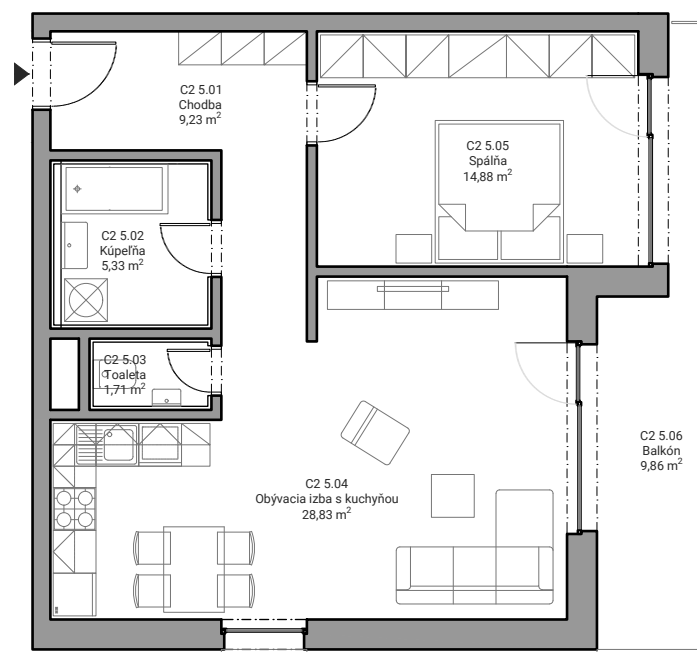

Číslo bytu
C2.5

Číslo podlažia
5.NP

Interiér
59,98 m²

Exteriér
9,86 m²

Počet izieb
2 kk

C2 5.01	Chodba	9,23 m ²
C2 5.02	Kúpeľňa	5,33 m ²
C2 5.03	Toaleta	1,71 m ²
C2 5.04	Obývacia izba s kuchyňou	28,83 m ²
C2 5.05	Spáľňa	14,88 m ²
	Spolu interiér	59,98 m²
C2 5.06	Balkón	9,86 m ²
	Spolu exteriér	9,86 m²
	Celková plocha	69,84 m²

5.NP

Byt C2.5