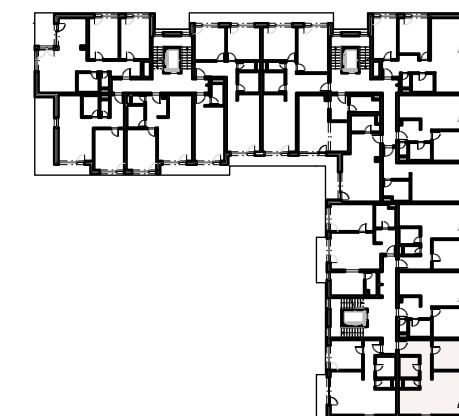

Byt C2.4

CRESCO Ružinov s.r.o.

Hviezdoslavovo námestie 14
811 02 Bratislava
IČO: 47 229 641
DIČ: 2023821261

Uvedené zobrazenie a výmery sú predbežné a nemusia sa zhodovať so skutočným stavom projektu po jeho realizácii. V uvedených výmerách miestností nie sú započítané plochy pod priečkami. Umiestnenie a rozloženie zariadenia je len ilustračné, pričom rozsah budovaného štandardu je popísaný v technickej špecifikácii projektu.