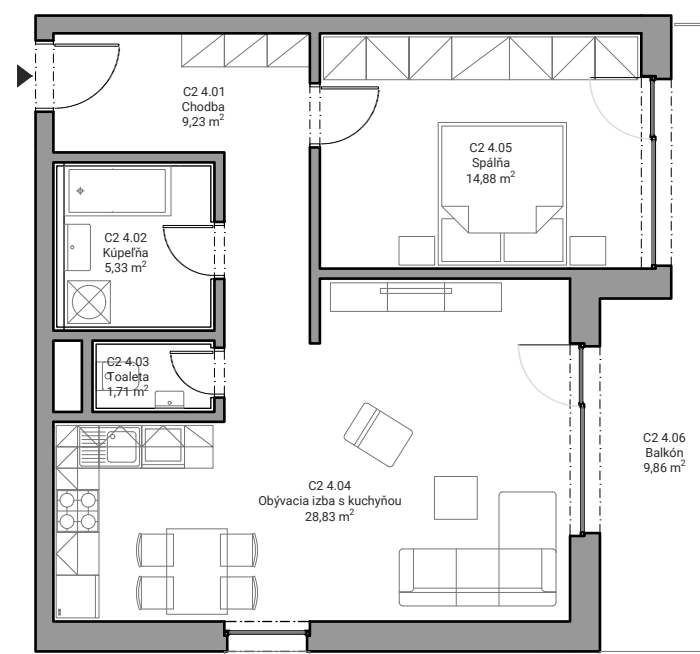

Číslo bytu

C2.4

Číslo podlažia

4.NP

Interiér

59,98 m²

Exteriér

9,86 m²

Počet izieb

2 kk

C2 4.01	Chodba	9,23 m ²
C2 4.02	Kúpeľňa	5,33 m ²
C2 4.03	Toaleta	1,71 m ²
C2 4.04	Obývacia izba s kuchyňou	28,83 m ²
C2 4.05	Spálňa	14,88 m ²
	Spolu interiér	59,98 m²
C2 4.06	Balkón	9,86 m ²
	Spolu exteriér	9,86 m²
	Celková plocha	69,84 m²