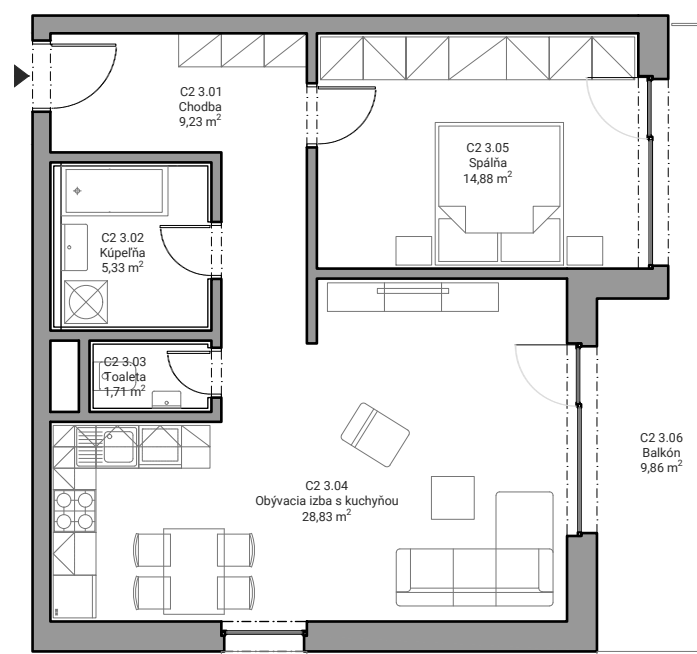

Číslo bytu

C2.3

Číslo podlažia

3.NP

Interiér

59,98 m²

Exteriér

9,86 m²

Počet izieb

2 kk

C2 3.01	Chodba	9,23 m ²
C2 3.02	Kúpeľňa	5,33 m ²
C2 3.03	Toaleta	1,71 m ²
C2 3.04	Obývacia izba s kuchyňou	28,83 m ²
C2 3.05	Spálňa	14,88 m ²
	Spolu interiér	59,98 m²
C2 3.06	Balkón	9,86 m ²
	Spolu exteriér	9,86 m²
	Celková plocha	69,84 m²

3.NP

Byt C2.3

Uvedené zobrazenie a výmery sú predbežné a nemusia sa zhodovať so skutočným stavom projektu po jeho realizácii. V uvedených výmerách miestností nie sú započítané plochy pod priečkami. Umiestnenie a rozloženie zariadenia je len ilustračné, pričom rozsah budovaného štandardu je popísaný v technickej špecifikácii projektu.