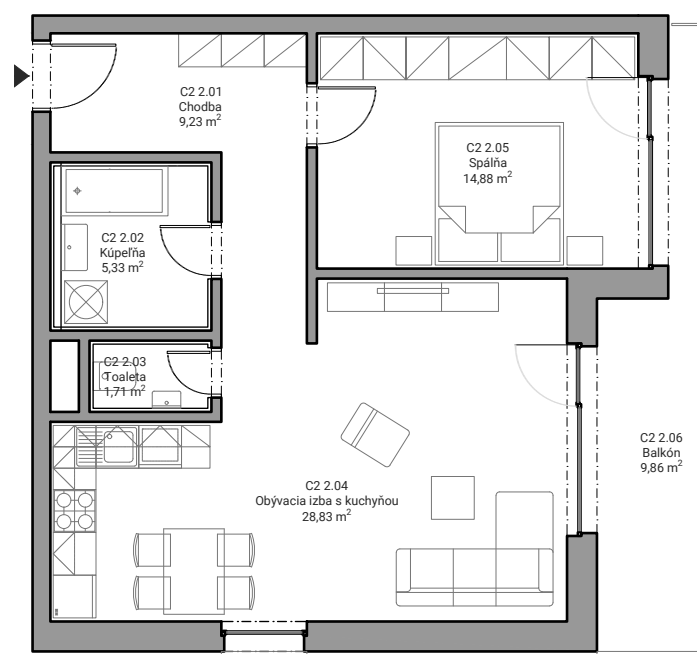

Číslo bytu  
**C2.2**

Číslo podlažia  
**2.NP**

Interiér  
**59,98 m<sup>2</sup>**

Exteriér  
**9,86 m<sup>2</sup>**

Počet izieb  
**2 kk**

|         |                          |                            |
|---------|--------------------------|----------------------------|
| C2 2.01 | Chodba                   | 9,23 m <sup>2</sup>        |
| C2 2.02 | Kúpeľňa                  | 5,33 m <sup>2</sup>        |
| C2 2.03 | Toaleta                  | 1,71 m <sup>2</sup>        |
| C2 2.04 | Obývacia izba s kuchyňou | 28,83 m <sup>2</sup>       |
| C2 2.05 | Spálňa                   | 14,88 m <sup>2</sup>       |
|         | <b>Spolu interiér</b>    | <b>59,98 m<sup>2</sup></b> |
| C2 2.06 | Balkón                   | 9,86 m <sup>2</sup>        |
|         | <b>Spolu exteriér</b>    | <b>9,86 m<sup>2</sup></b>  |
|         | <b>Celková plocha</b>    | <b>69,84 m<sup>2</sup></b> |

2.NP

Byt C2.2