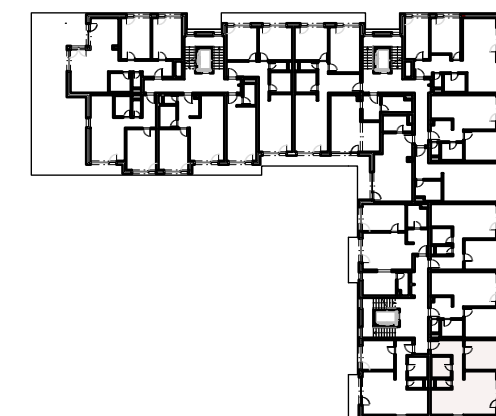

Číslo bytu
C2.2

Číslo podlažia
2.NP

Interiér
59,98 m²

Exteriér
9,86 m²

Počet izieb
2 kk

C2 2.01	Chodba	9,23 m²
C2 2.02	Kúpeľňa	5,33 m²
C2 2.03	Toaleta	1,71 m²
C2 2.04	Obývacia izba s kuchyňou	28,83 m²
C2 2.05	Spálňa	14,88 m²
	Spolu interiér	59,98 m²
C2 2.06	Balkón	9,86 m²
	Spolu exteriér	9,86 m²
	Celková plocha	69,84 m²

Byt C2.2