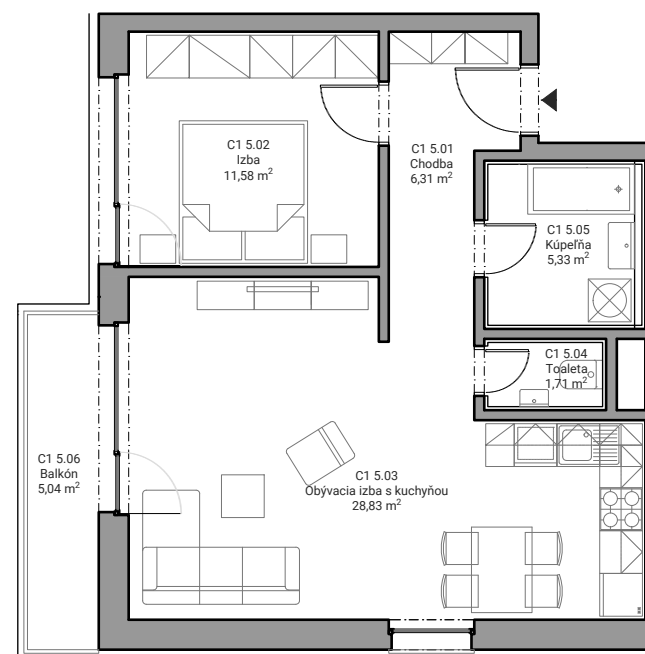

Číslo bytu

C1.5

Číslo podlažia

5.NP

Interiér

53,76 m²

Exteriér

5,04 m²

Počet izieb

2 kk

C1 5.01	Chodba	6,31 m ²
C1 5.02	Izba	11,58 m ²
C1 5.03	Obývacia izba s kuchyňou	28,83 m ²
C1 5.04	Toaleta	1,71 m ²
C1 5.05	Kúpeľňa	5,33 m ²
Spolu interiér		53,76 m²
C1 5.06	Balkón	5,04 m ²
Spolu exteriér		5,04 m²
Celková plocha		58,80 m²