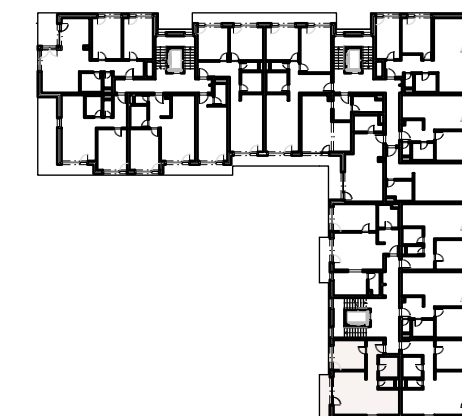

Byt C1.5

CRESCO Ružinov s.r.o.

Hviezdoslavovo námestie 14
811 02 Bratislava
IČO: 47 229 641
DIČ: 2023821261

Uvedené zobrazenie a výmery sú predbežné a nemusia sa zhodovať so skutočným stavom projektu po jeho realizácii. V uvedených výmerách miestností nie sú započítané plochy pod priečkami. Umiestnenie a rozloženie zariadenia je len ilustračné, pričom rozsah budovaného štandardu je popísaný v technickej špecifikácii projektu.