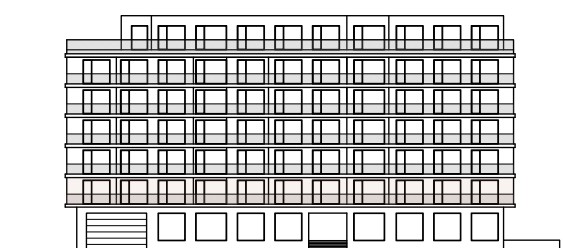

Číslo bytu

C1.2

Číslo podlažia

2.NP

Interiér

53,76 m²

Exteriér

5,04 m²

Počet izieb

2 kk

C1 2.01	Chodba	6,31 m ²
C1 2.02	Izba	11,58 m ²
C1 2.03	Obývacia izba s kuchyňou	28,83 m ²
C1 2.04	Toaleta	1,71 m ²
C1 2.05	Kúpeľňa	5,33 m ²
Spolu interiér		53,76 m²
C1 2.06	Balkón	5,04 m ²
Spolu exteriér		5,04 m²
Celková plocha		58,80 m²