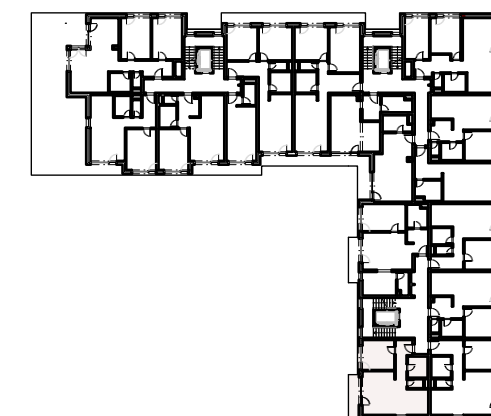

Byt C1.2

CRESCO Ružinov s.r.o.

Hviezdoslavovo námestie 14
811 02 Bratislava
IČO: 47 229 641
DIČ: 2023821261

Uvedené zobrazenie a výmery sú predbežné a nemusia sa zhodovať so skutočným stavom projektu po jeho realizácii. V uvedených výmerách miestností nie sú započítané plochy pod priečkami. Umiestnenie a rozloženie zariadenia je len ilustračné, pričom rozsah budovaného štandardu je popísaný v technickej špecifikácii projektu.