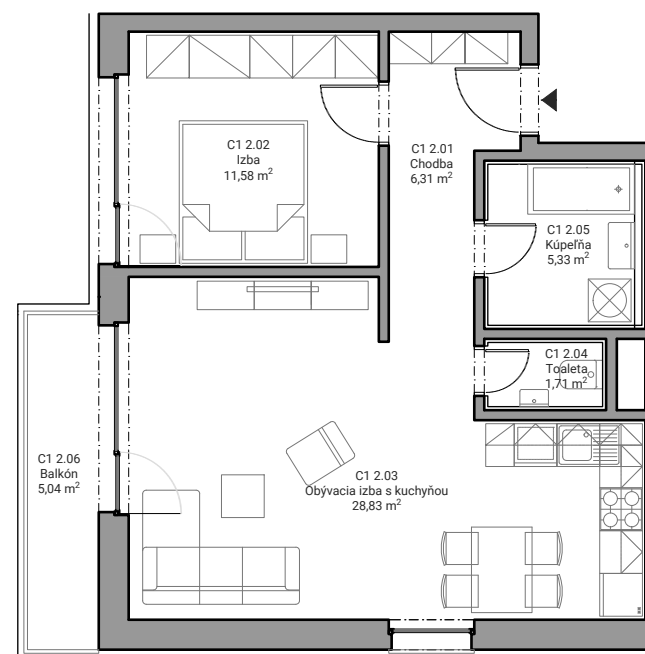

Číslo bytu

C1.2

Číslo podlažia

2.NP

Interiér

53,76 m²

Exteriér

5,04 m²

Počet izieb

2 kk

C1 2.01	Chodba	6,31 m ²
C1 2.02	Izba	11,58 m ²
C1 2.03	Obývacia izba s kuchyňou	28,83 m ²
C1 2.04	Toaleta	1,71 m ²
C1 2.05	Kúpeľňa	5,33 m ²
Spolu interiér		53,76 m²
C1 2.06	Balkón	5,04 m ²
Spolu exteriér		5,04 m²
Celková plocha		58,80 m²