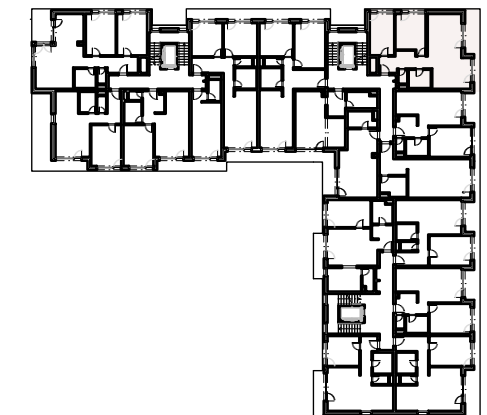

Byt B6.4

CRESCO Ružinov s.r.o.

Hviezdoslavovo námestie 14

811 02 Bratislava

IČO: 47 229 641

DIČ: 2023821261

Uvedené zobrazenie a výmery sú predbežné a nemusia sa zhodovať so skutočným stavom projektu po jeho realizácii. V uvedených výmerách miestností nie sú započítané plochy pod priečkami. Umiestnenie a rozloženie zariadenia je len ilustračné, pričom rozsah budovaného štandardu je popísaný v technickej špecifikácii projektu.