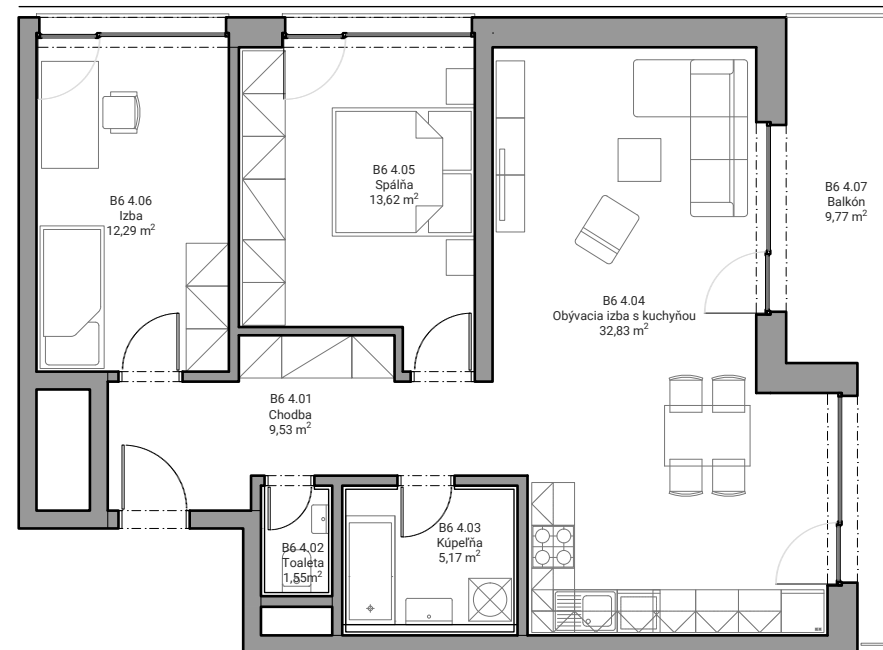

Číslo bytu

B6.4

Číslo podlažia

4.NP

Interiér

74,99 m²

Exteriér

9,77 m²

Počet izieb

3 kk

B6 4.01	Chodba	9,53 m ²
B6 4.02	Toaleta	1,55 m ²
B6 4.03	Kúpeľňa	5,17 m ²
B6 4.04	Obývacia izba s kuchyňou	32,83 m ²
B6 4.05	Spáľňa	13,62 m ²
B6 4.06	Izba	12,29 m ²
Spolu interiér		74,99 m²
B6 4.07	Balkón	9,77 m ²
Spolu exteriér		9,77 m²
Celková plocha		84,76 m²