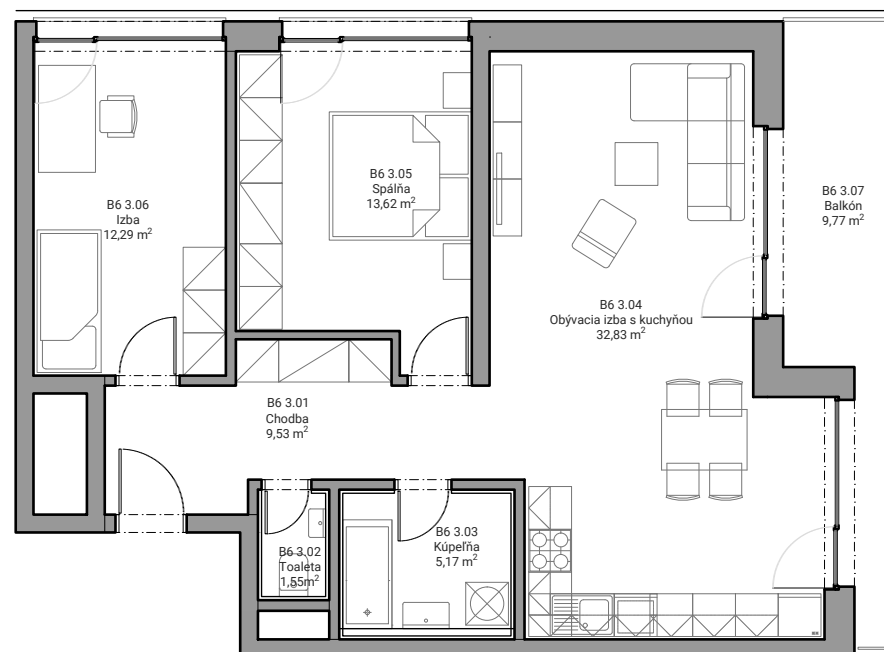

Číslo bytu

B6.3

Číslo podlažia

3.NP

Interiér

74,99 m²

Exteriér

9,77 m²

Počet izieb

3 kk

B6 3,01	Chodba	9,53 m ²
B6 3,02	Toaleta	1,55 m ²
B6 3,03	Kúpeľňa	5,17 m ²
B6 3,04	Obývacia izba s kuchyňou	32,83 m ²
B6 3,05	Spálňa	13,62 m ²
B6 3,06	Izba	12,29 m ²
	Spolu interiér	74,99 m²
B6 3,07	Balkón	9,77 m ²
	Spolu exteriér	9,77 m²
	Celková plocha	84,76 m²

**3.NP****Byt B6.3**

Uvedené zobrazenie a výmery sú predbežné a nemusia sa zhodovať so skutočným stavom projektu po jeho realizácii. V uvedených výmerách miestností nie sú započítané plochy pod priečkami. Umiestnenie a rozloženie zariadenia je len ilustračné, pričom rozsah budovaného štandardu je popísaný v technickej špecifikácii projektu.