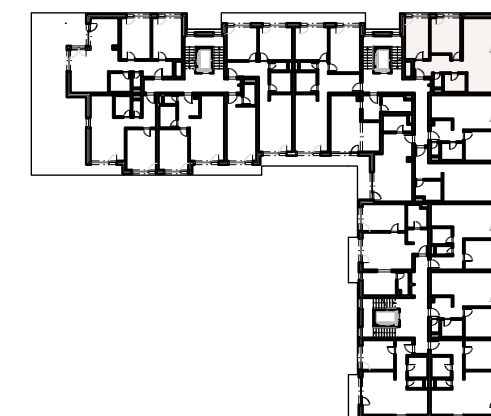

Byt B6.2

CRESCO Ružinov s.r.o.

Hviezdoslavovo námestie 14

811 02 Bratislava

IČO: 47 229 641

DIČ: 2023821261

Uvedené zobrazenie a výmery sú predbežné a nemusia sa zhodovať so skutočným stavom projektu po jeho realizácii. V uvedených výmerách miestností nie sú započítané plochy pod priečkami. Umiestnenie a rozloženie zariadenia je len ilustračné, pričom rozsah budovaného štandardu je popísaný v technickej špecifikácii projektu.