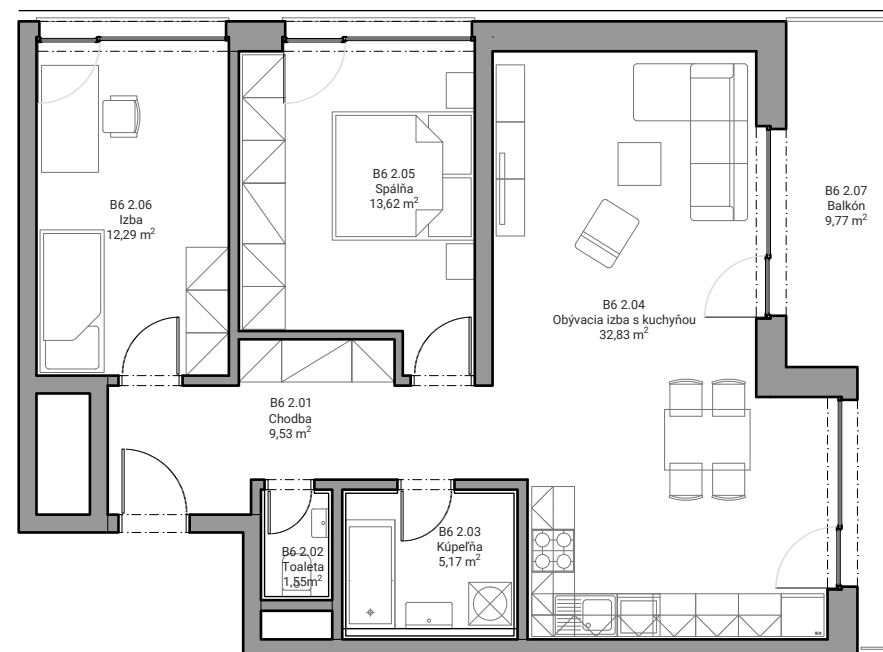

Číslo bytu

B6.2

Číslo podlažia

2.NP

Interiér

74,99 m²

Exteriér

9,77 m²

Počet izieb

3 kk

B6 2.01	Chodba	9,53 m ²
B6 2.02	Toaleta	1,55 m ²
B6 2.03	Kúpeľňa	5,17 m ²
B6 2.04	Obývacia izba s kuchyňou	32,83 m ²
B6 2.05	Spálňa	13,62 m ²
B6 2.06	Izba	12,29 m ²
Spolu interiér		74,99 m²
B6 2.07	Balkón	9,77 m ²
Spolu exteriér		9,77 m²
Celková plocha		84,76 m²