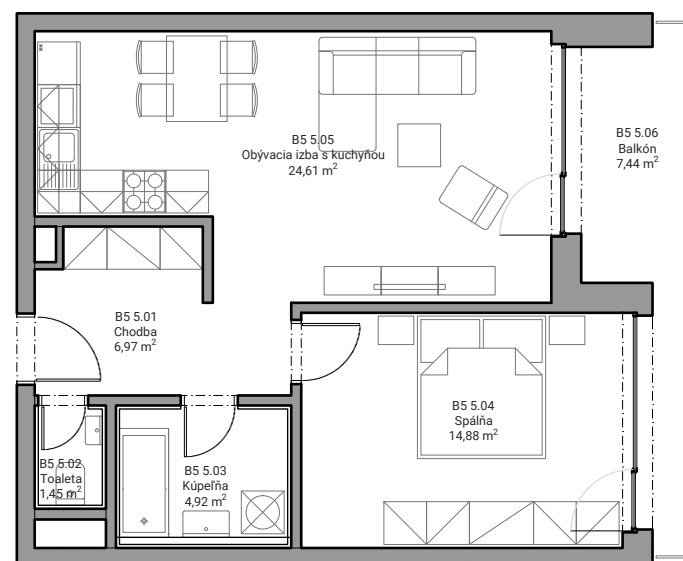

Číslo bytu

B5.5

Číslo podlažia

5.NP

Interiér

52,83 m²

Exteriér

7,44 m²

Počet izieb

2 kk

B5 5.01	Chodba	6,97 m ²
B5 5.02	Toaleta	1,45 m ²
B5 5.03	Kúpeľňa	4,92 m ²
B5 5.04	Spáľňa	14,88 m ²
B5 5.05	Obývacia izba s kuchyňou	24,61 m ²
Spolu interiér		52,83 m²
B5 5.06	Balkón	7,44 m ²
Spolu exteriér		7,44 m²
Celková plocha		60,27 m²