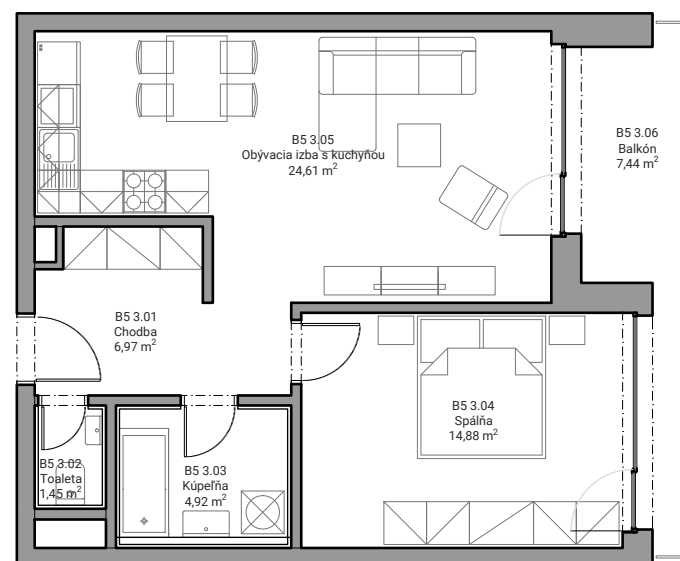

Číslo bytu

B5.3

Číslo podlažia

3.NP

Interiér

52,83 m²

Exteriér

7,44 m²

Počet izieb

2 kk

B5 3.01	Chodba	6,97 m ²
B5 3.02	Toaleta	1,45 m ²
B5 3.03	Kúpeľňa	4,92 m ²
B5 3.04	Spáľňa	14,88 m ²
B5 3.05	Obývacia izba s kuchyňou	24,61 m ²
Spolu interiér		52,83 m²
B5 3.06	Balkón	7,44 m ²
Spolu exteriér		7,44 m²
Celková plocha		60,27 m²

3.NP

Byt B5.3

Uvedené zobrazenie a výmery sú predbežné a nemusia sa zhodovať so skutočným stavom projektu po jeho realizácii. V uvedených výmerách miestností nie sú započítané plochy pod priečkami. Umiestnenie a rozloženie zariadenia je len ilustračné, pričom rozsah budovaného štandardu je popísaný v technickej špecifikácii projektu.