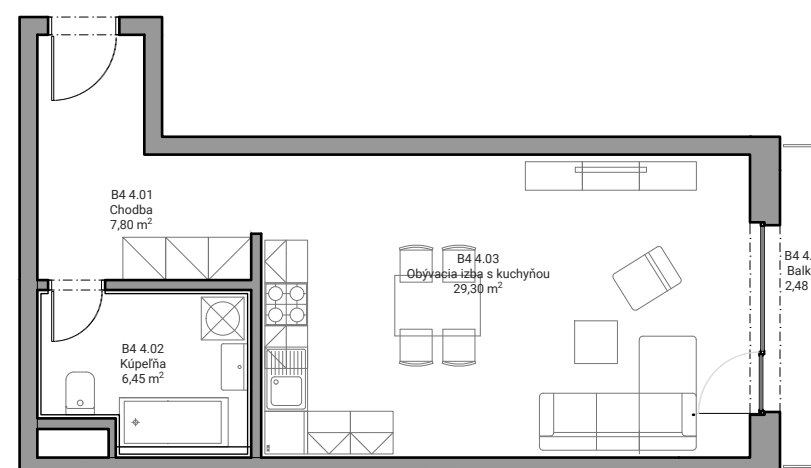

Číslo bytu

B4.4

Číslo podlažia

4.NP

Interiér

43,55 m²

Exteriér

2,48 m²

Počet izieb

1 kk

B4 4.01	Chodba	7,80 m ²
B4 4.02	Kúpeľňa	6,45 m ²
B4 4.03	Obývacia izba s kuchyňou	29,30 m ²
Spolu interiér		43,55 m²
B4 4.04	Balkón	2,48 m ²
Spolu exteriér		2,48 m²
Celková plocha		46,03 m²