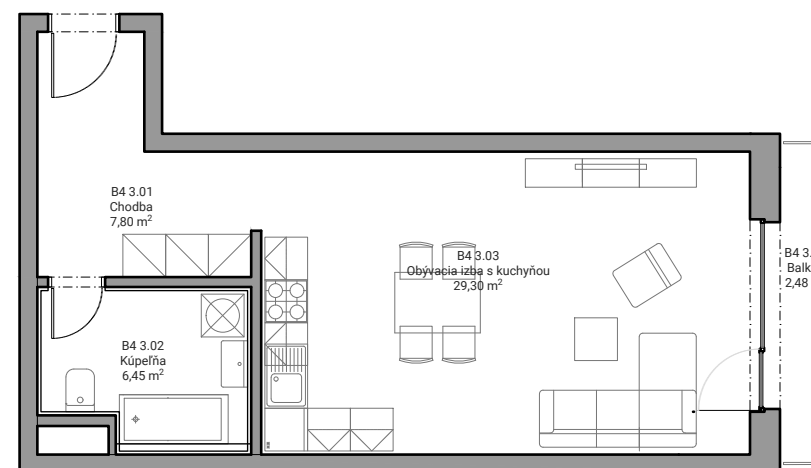

Číslo bytu

B4.3

Číslo podlažia

3.NP

Interiér

43,55 m²

Exteriér

2,48 m²

Počet izieb

1 kk

B4 3.01	Chodba	7,80 m ²
B4 3.02	Kúpeľňa	6,45 m ²
B4 3.03	Obývacia izba s kuchyňou	29,30 m ²
Spolu interiér		43,55 m²
B4 3.04	Balkón	2,48 m ²
Spolu exteriér		2,48 m²
Celková plocha		46,03 m²

3.NP

Byt B4.3

Uvedené zobrazenie a výmery sú predbežné a nemusia sa zhodovať so skutočným stavom projektu po jeho realizácii. V uvedených výmerách miestností nie sú započítané plochy pod priečkami. Umiestnenie a rozloženie zariadenia je len ilustračné, pričom rozsah budovaného štandardu je popísaný v technickej špecifikácii projektu.