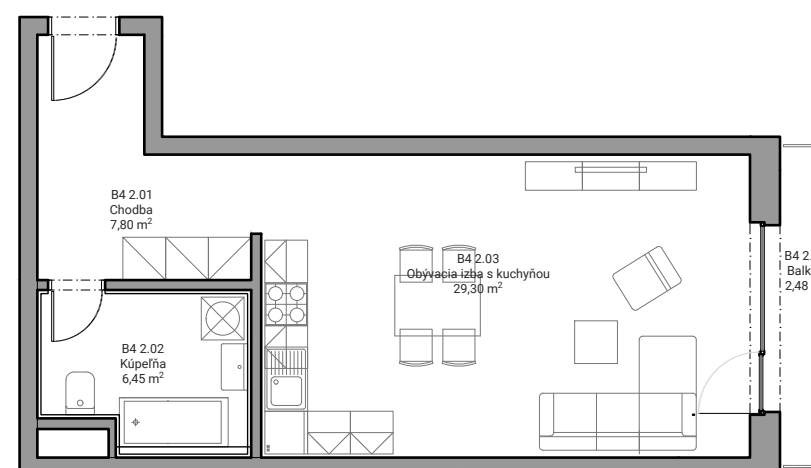

Číslo bytu

B4.2

Číslo podlažia

2.NP

Interiér

43,55 m²

Exteriér

2,48 m²

Počet izieb

1 kk

B4 2.01	Chodba	7,80 m ²
B4 2.02	Kúpeľňa	6,45 m ²
B4 2.03	Obývacia izba s kuchyňou	29,30 m ²
Spolu interiér		43,55 m²
B4 2.04	Balkón	2,48 m ²
Spolu exteriér		2,48 m²
Celková plocha		46,03 m²