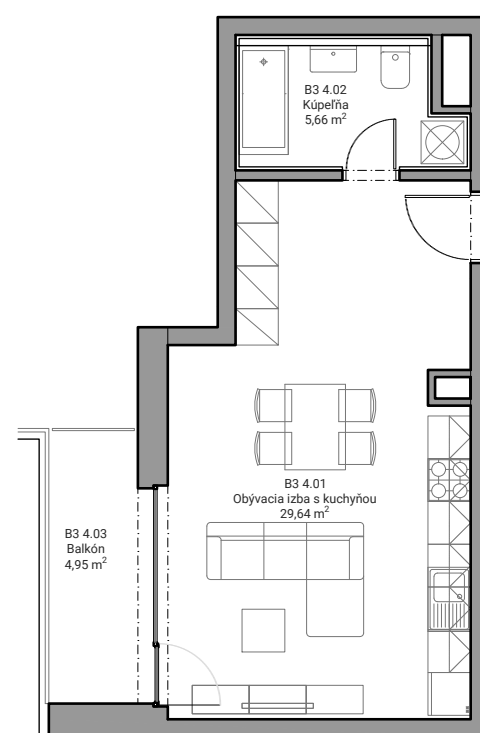

Číslo bytu

B3.4

Číslo podlažia

4.NP

Interiér

35,30 m²

Exteriér

4,95 m²

Počet izieb

1 kk

B3 4.01	Obývacia izba s kuchyňou	29,64 m ²
B3 4.02	Kúpeľňa	5,66 m ²
	Spolu interiér	35,30 m²
B3 4.03	Balkón	4,95 m ²
	Spolu exteriér	4,95 m²
	Celková plocha	40,25 m²

4.NP

Byt B3.4

CRESCO Ružinov s.r.o.