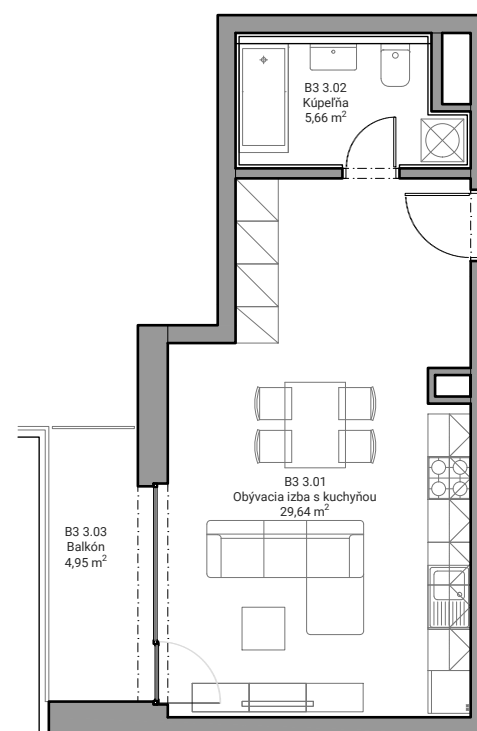

Číslo bytu

B3.3

Číslo podlažia

3.NP

Interiér

35,30 m²

Exteriér

4,95 m²

Počet izieb

1 kk

B3 3.01	Obývacia izba s kuchyňou	29,64 m ²
B3 3.02	Kúpeľňa	5,66 m ²
	Spolu interiér	35,30 m²
B3 3.03	Balkón	4,95 m ²
	Spolu exteriér	4,95 m²
	Celková plocha	40,25 m²

3.NP

Byt B3.3

Uvedené zobrazenie a výmery sú predbežné a nemusia sa zhodovať so skutočným stavom projektu po jeho realizácii. V uvedených výmerách miestností nie sú započítané plochy pod priečkami. Umiestnenie a rozloženie zariadenia je len ilustračné, pričom rozsah budovaného štandardu je popísaný v technickej špecifikácii projektu.