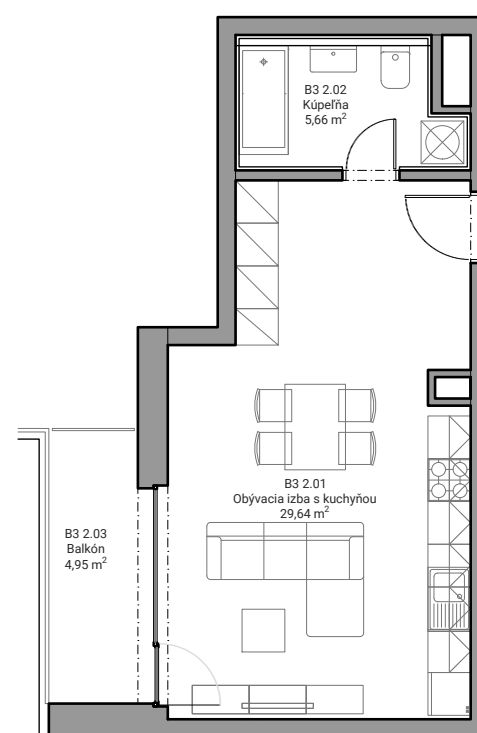

Číslo bytu

B3.2

Číslo podlažia

2.NP

Interiér

35,30 m<sup>2</sup>

Exteriér

4,95 m<sup>2</sup>

Počet izieb

1 kk

B3 2.01	Obývacia izba s kuchyňou	29,64 m <sup>2</sup>
B3 2.02	Kúpeľňa	5,66 m <sup>2</sup>
	<b>Spolu interiér</b>	<b>35,30 m<sup>2</sup></b>
B3 2.03	Balkón	4,95 m <sup>2</sup>
	<b>Spolu exteriér</b>	<b>4,95 m<sup>2</sup></b>
	<b>Celková plocha</b>	<b>40,25 m<sup>2</sup></b>