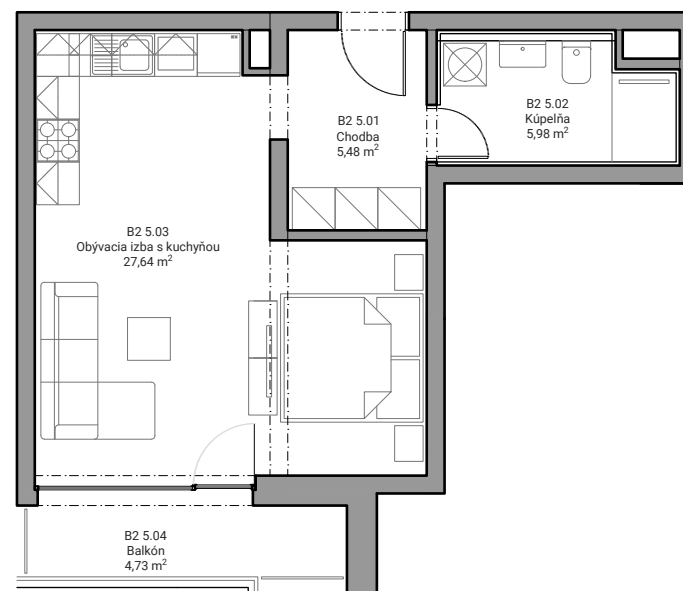

Číslo bytu

B2.5

Číslo podlažia

5.NP

Interiér

39,10 m²

Exteriér

4,73 m²

Počet izieb

1 kk

| | | |
|-----------------------|--------------------------|----------------------------|
| B2 5.01 | Chodba | 5,48 m ² |
| B2 5.02 | Kúpeľňa | 5,98 m ² |
| B2 5.03 | Obývacia izba s kuchyňou | 27,64 m ² |
| Spolu interiér | | 39,10 m² |
| B2 5.04 | Balkón | 4,73 m ² |
| Spolu exteriér | | 4,73 m² |
| Celková plocha | | 43,83 m² |