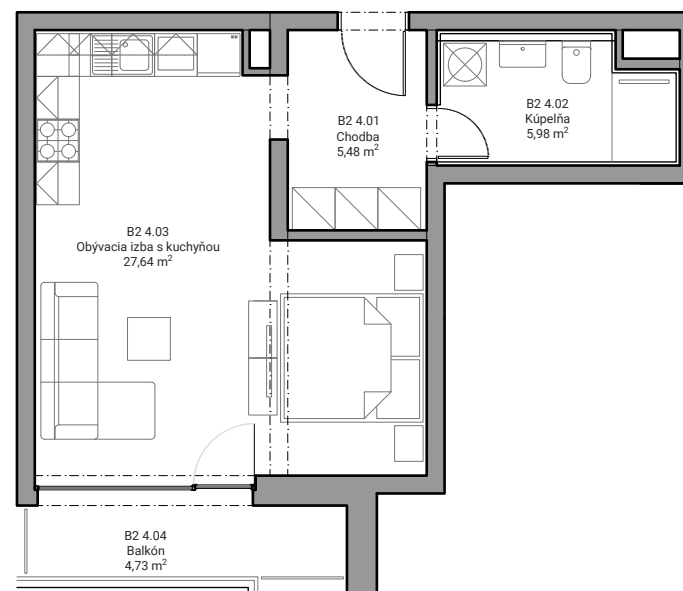

Číslo bytu

B2.4

Číslo podlažia

4.NP

Interiér

39,10 m²

Exteriér

4,73 m²

Počet izieb

1 kk

B2 4.01	Chodba	5,48 m ²
B2 4.02	Kúpeľňa	5,98 m ²
B2 4.03	Obývacia izba s kuchyňou	27,64 m ²
Spolu interiér		39,10 m²
B2 4.04	Balkón	4,73 m ²
Spolu exteriér		4,73 m²
Celková plocha		43,83 m²