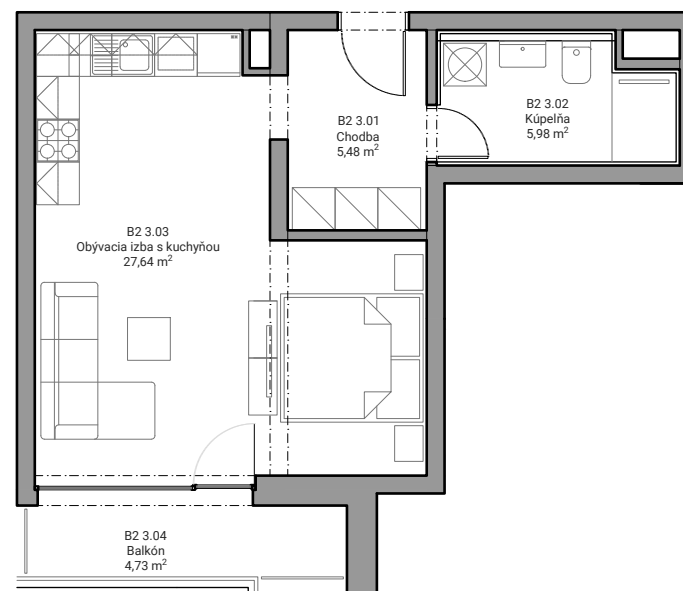

Číslo bytu
B2.3

Číslo podlažia
3.NP

Interiér
39,10 m²

Exteriér
4,73 m²

Počet izieb
1 kk

B2 3.01	Chodba	5,48 m ²
B2 3.02	Kúpeľňa	5,98 m ²
B2 3.03	Obývacia izba s kuchyňou	27,64 m ²
Spolu interiér		39,10 m²
B2 3.04	Balkón	4,73 m ²
Spolu exteriér		4,73 m²
Celková plocha		43,83 m²

3.NP

Byt B2.3