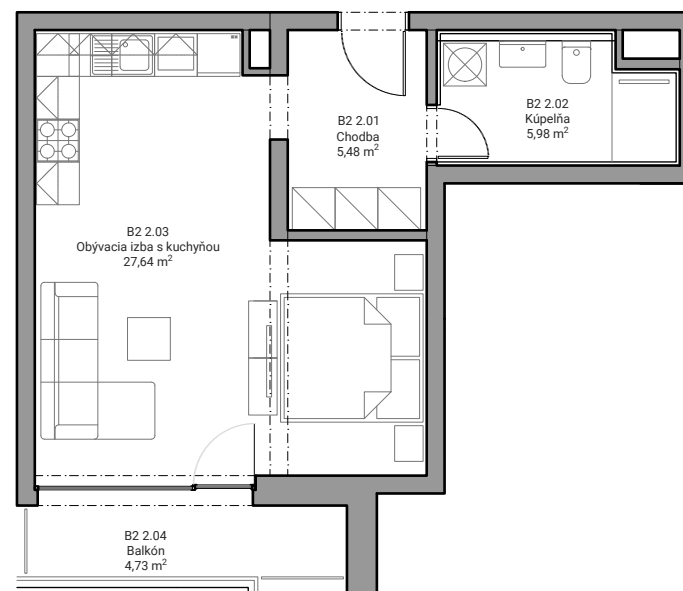

Číslo bytu

B2.2

Číslo podlažia

2.NP

Interiér

39,10 m²

Exteriér

4,73 m²

Počet izieb

1 kk

B2 2.01	Chodba	5,48 m ²
B2 2.02	Kúpeľňa	5,98 m ²
B2 2.03	Obývacia izba s kuchyňou	27,64 m ²
Spolu interiér		39,10 m²
B2 2.04	Balkón	4,73 m ²
Spolu exteriér		4,73 m²
Celková plocha		43,83 m²