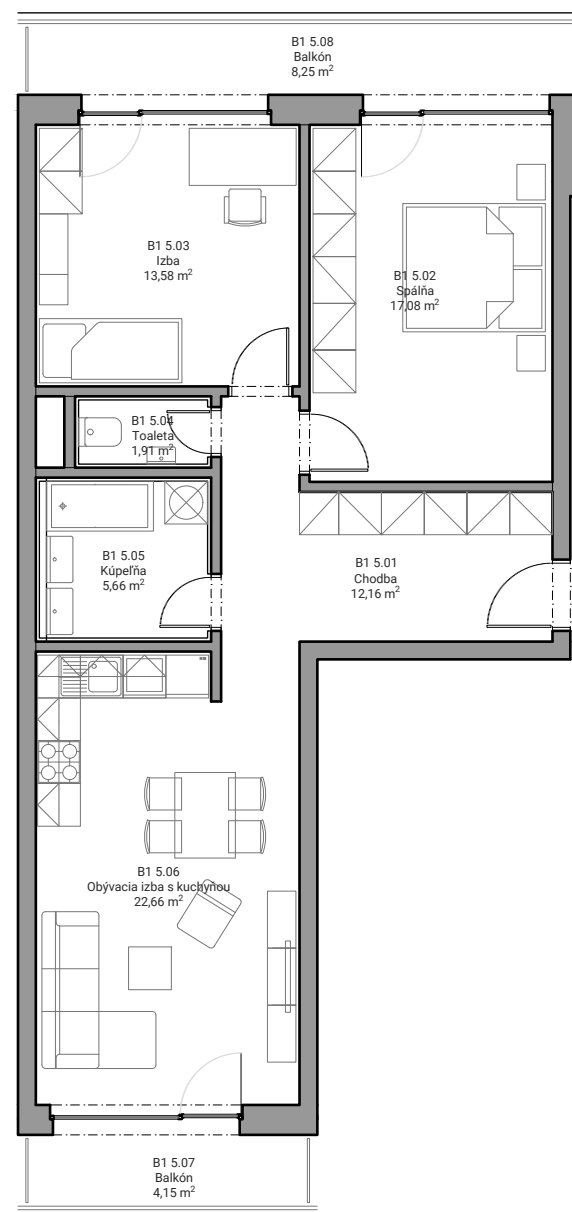

Číslo bytu

B1.5

Číslo podlažia

5.NP

Interiér

73,05 m²

Exteriér

12,40 m²

Počet izieb

3 kk

B1 5.01	Chodba	12,16 m ²
B1 5.02	Spáľňa	17,08 m ²
B1 5.03	Izba	13,58 m ²
B1 5.04	Toaleta	1,91 m ²
B1 5.05	Kúpeľňa	5,66 m ²
B1 5.06	Obývacia izba s kuchyňou	22,66 m ²
Spolu interiér		73,05 m²
B1 5.07	Balkón	4,15 m ²
B1 5.08	Balkón	8,25 m ²
Spolu exteriér		12,40 m²
Celková plocha		85,45 m²