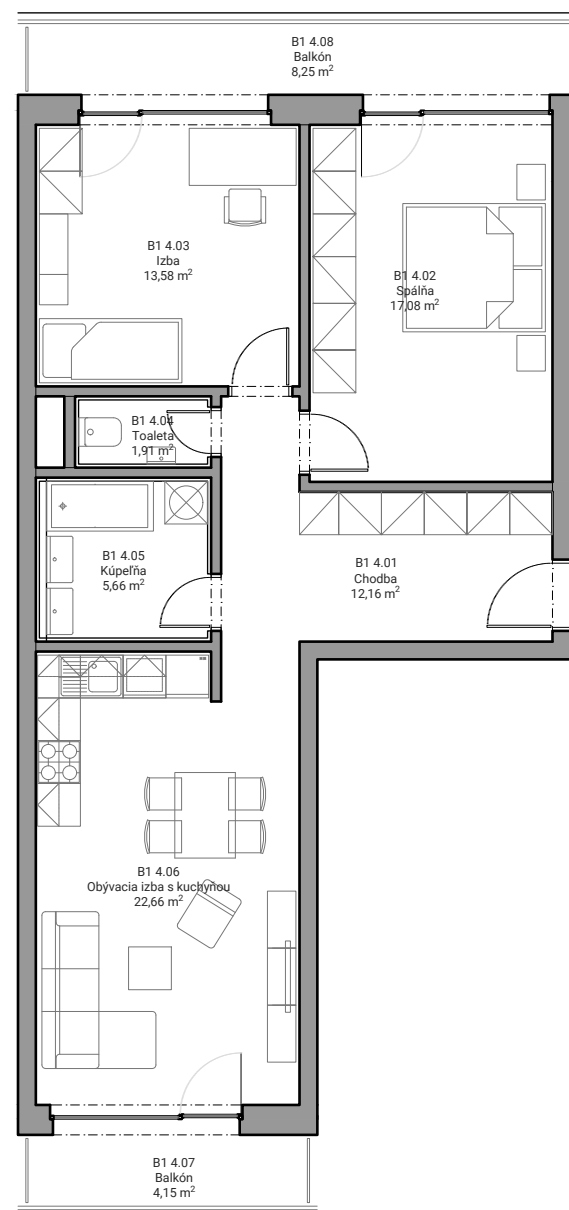

Číslo bytu

B1.4

Číslo podlažia

4.NP

Interiér

73,05 m²

Exteriér

12,40 m²

Počet izieb

3 kk

B1 4.01	Chodba	12,16 m ²
B1 4.02	Spálňa	17,08 m ²
B1 4.03	Izba	13,58 m ²
B1 4.04	Toaleta	1,91 m ²
B1 4.05	Kúpeľňa	5,66 m ²
B1 4.06	Obývacia izba s kuchyňou	22,66 m ²
Spolu interiér		73,05 m²
B1 4.07	Balkón	4,15 m ²
B1 4.08	Balkón	8,25 m ²
Spolu exteriér		12,40 m²
Celková plocha		85,45 m²