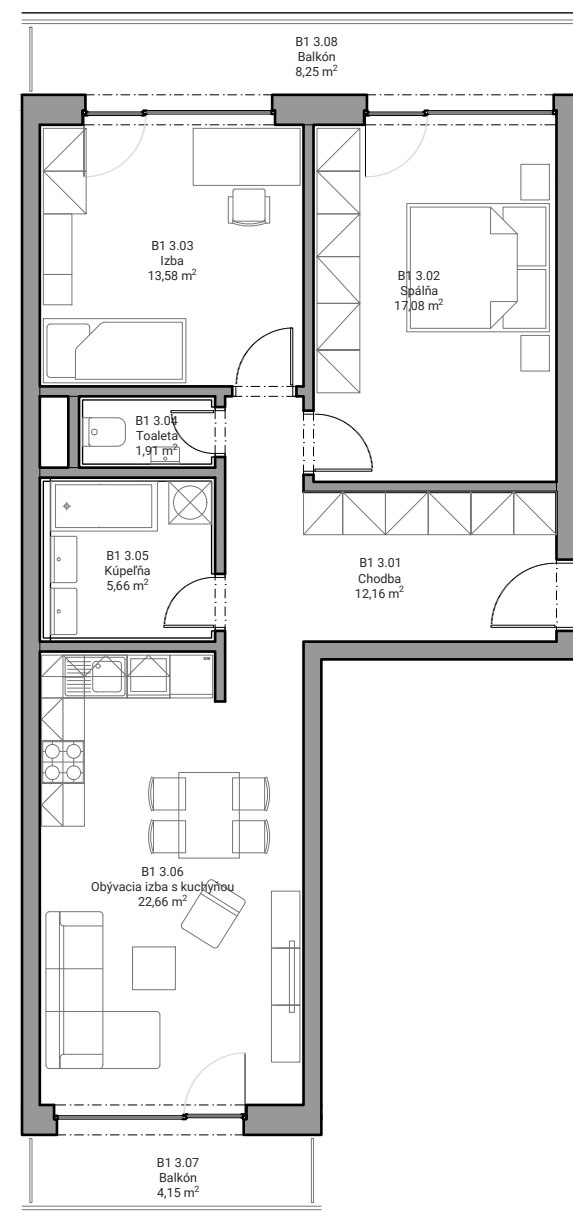

Číslo bytu

B1.3

Číslo podlažia

3.NP

Interiér

73,05 m²

Exteriér

12,40 m²

Počet izieb

3 kk

B1	3.01	Chodba	12,16 m ²
B1	3.02	Spáľňa	17,08 m ²
B1	3.03	Izba	13,58 m ²
B1	3.04	Toaleta	1,91 m ²
B1	3.05	Kúpeľňa	5,66 m ²
B1	3.06	Obývacia izba s kuchyňou	22,66 m ²
		Spolu interiér	73,05 m²
B1	3.07	Balkón	4,15 m ²
B1	3.08	Balkón	8,25 m ²
		Spolu exteriér	12,40 m²
		Celková plocha	85,45 m²

3.NP

Byt B1.3

Uvedené zobrazenie a výmery sú predbežné a nemusia sa zhodovať so skutočným stavom projektu po jeho realizácii. V uvedených výmerách miestností nie sú započítané plochy pod priečkami. Umiestnenie a rozloženie zariadenia je len ilustračné, pričom rozsah budovaného štandardu je popísaný v technickej špecifikácii projektu.