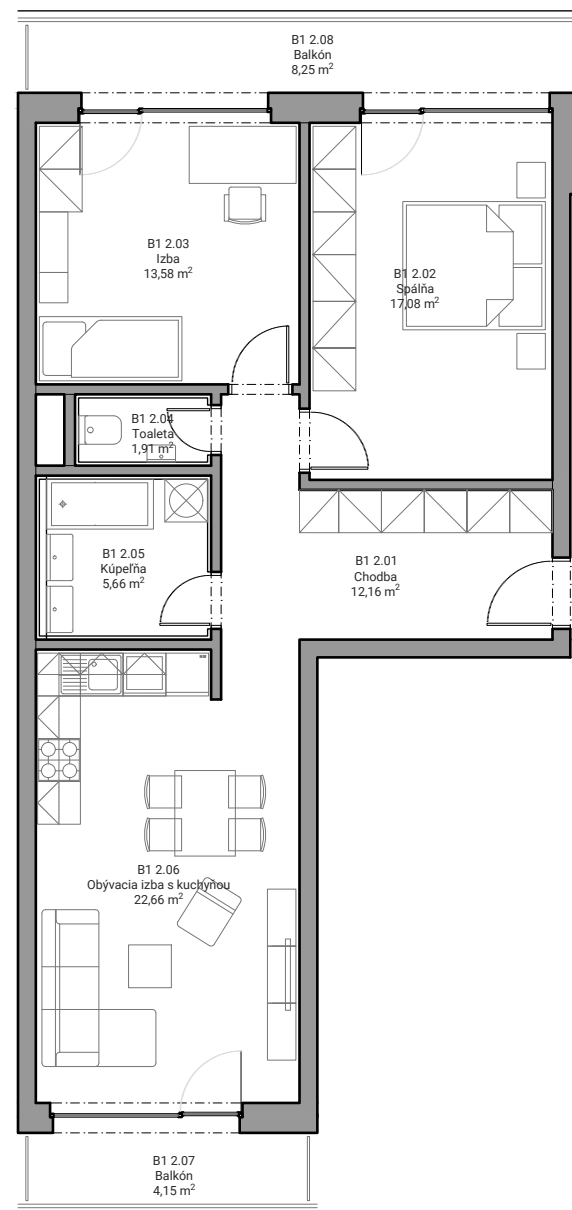

Číslo bytu

B1.2

Číslo podlažia

2.NP

Interiér

73,05 m²

Exteriér

12,40 m²

Počet izieb

3 kk

B1 2.01	Chodba	12,16 m ²
B1 2.02	Spáľňa	17,08 m ²
B1 2.03	Izba	13,58 m ²
B1 2.04	Toaleta	1,91 m ²
B1 2.05	Kúpeľňa	5,66 m ²
B1 2.06	Obývacia izba s kuchyňou	22,66 m ²
Spolu interiér		73,05 m²
B1 2.07	Balkón	4,15 m ²
B1 2.08	Balkón	8,25 m ²
Spolu exteriér		12,40 m²
Celková plocha		85,45 m²