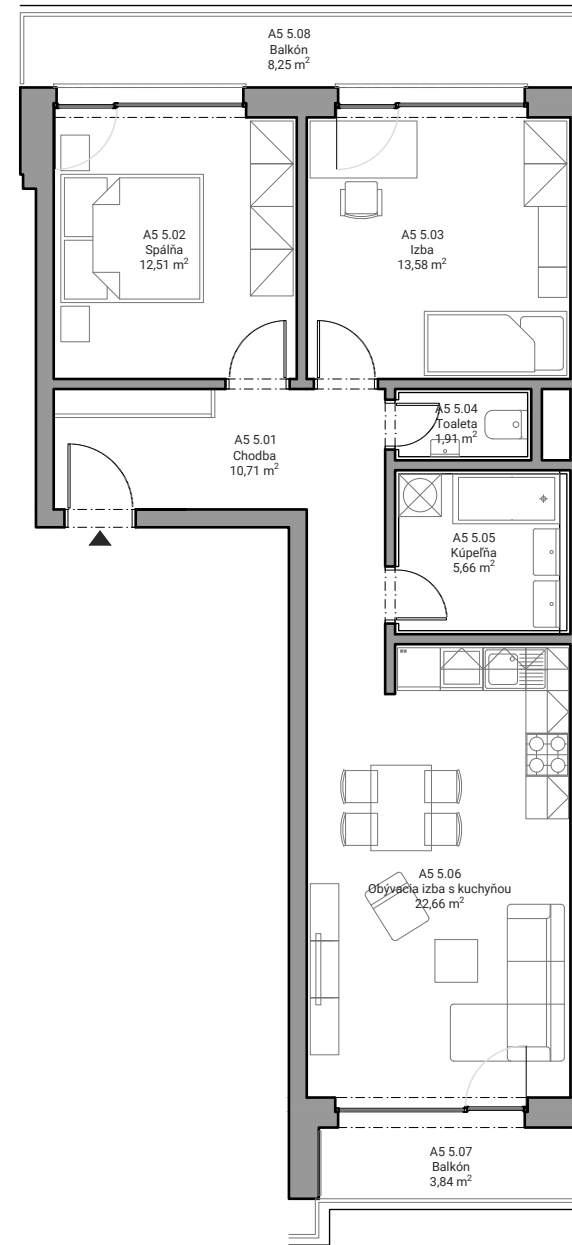

Číslo bytu  
**A5.5**

Číslo podlažia  
**5.NP**

Interiér  
**67,03 m<sup>2</sup>**

Exteriér  
**12,09 m<sup>2</sup>**

Počet izieb  
**3 kk**

A5 5.01	Chodba	10,71 m <sup>2</sup>
A5 5.02	Spáľňa	12,51 m <sup>2</sup>
A5 5.03	Izba	13,58 m <sup>2</sup>
A5 5.04	Toaleta	1,91 m <sup>2</sup>
A5 5.05	Kúpeľňa	5,66 m <sup>2</sup>
A5 5.06	Obývacia izba s kuchyňou	22,66 m <sup>2</sup>
<b>Spolu interiér</b>		<b>67,03 m<sup>2</sup></b>
A5 5.07	Balkón	3,84 m <sup>2</sup>
A5 5.08	Balkón	8,25 m <sup>2</sup>
<b>Spolu exteriér</b>		<b>12,09 m<sup>2</sup></b>
<b>Celková plocha</b>		<b>79,12 m<sup>2</sup></b>

5.NP

Byt A5.5