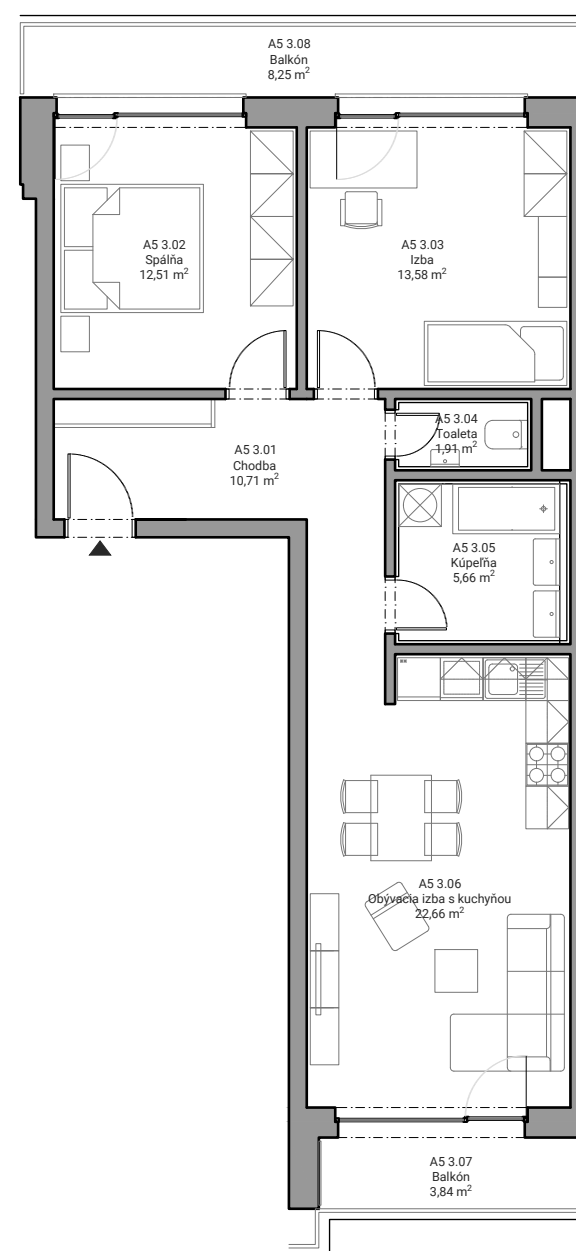

Číslo bytu  
**A5.3**

Číslo podlažia  
**3.NP**

Interiér  
**67,03 m<sup>2</sup>**

Exteriér  
**12,09 m<sup>2</sup>**

Počet izieb  
**3 kk**

A5 3.01	Chodba	10,71 m <sup>2</sup>
A5 3.02	Spáľňa	12,51 m <sup>2</sup>
A5 3.03	Izba	13,58 m <sup>2</sup>
A5 3.04	Toaleta	1,91 m <sup>2</sup>
A5 3.05	Kúpeľňa	5,66 m <sup>2</sup>
A5 3.06	Obývacia izba s kuchyňou	22,66 m <sup>2</sup>
<b>Spolu interiér</b>		<b>67,03 m<sup>2</sup></b>
A5 3.07	Balkón	3,84 m <sup>2</sup>
A5 3.08	Balkón	8,25 m <sup>2</sup>
<b>Spolu exteriér</b>		<b>12,09 m<sup>2</sup></b>
<b>Celková plocha</b>		<b>79,12 m<sup>2</sup></b>

3.NP

Byt A5.3