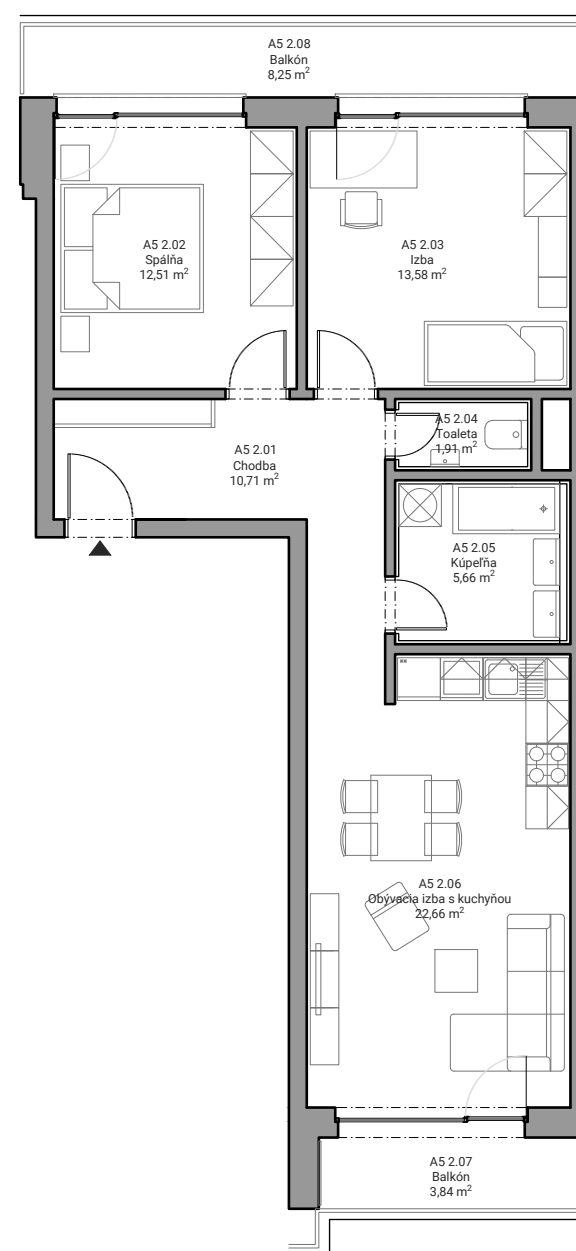

Číslo bytu
A5.2

Číslo podlažia
2.NP

Interiér
67,03 m²

Exteriér
12,09 m²

Počet izieb
3 kk

A5 2.01	Chodba	10,71 m ²
A5 2.02	Spáľňa	12,51 m ²
A5 2.03	Izba	13,58 m ²
A5 2.04	Toaleta	1,91 m ²
A5 2.05	Kúpeľňa	5,66 m ²
A5 2.06	Obývacia izba s kuchyňou	22,66 m ²
Spolu interiér		67,03 m²
A5 2.07	Balkón	3,84 m ²
A5 2.08	Balkón	8,25 m ²
Spolu exteriér		12,09 m²
Celková plocha		79,12 m²

2.NP

Byt A5.2