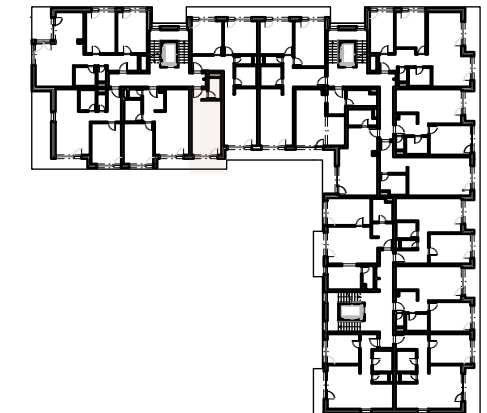

Byt A4.4

CRESCO Ružinov s.r.o.

Hviezdoslavovo námestie 14
811 02 Bratislava
IČO: 47 229 641
DIČ: 2023821261

Uvedené zobrazenie a výmery sú predbežné a nemusia sa zhodovať so skutočným stavom projektu po jeho realizácii. V uvedených výmerách miestností nie sú započítané plochy pod priečkami. Umiestnenie a rozloženie zariadenia je len ilustračné, pričom rozsah budovaného štandardu je popísaný v technickej špecifikácii projektu.