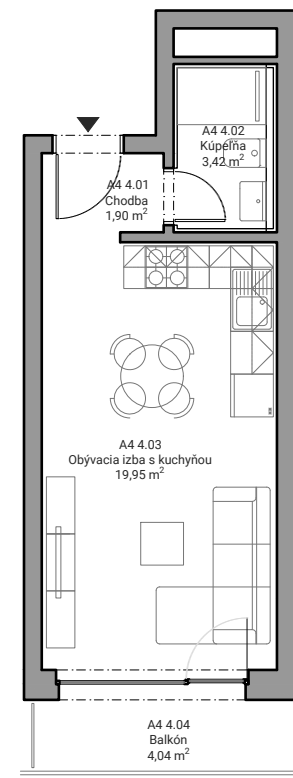

Číslo bytu

A4.4

Číslo podlažia

4.NP

Interiér

25,27 m²

Exteriér

4,04 m²

Počet izieb

1 kk

A4 4.01	Chodba	1,90 m ²
A4 4.02	Kúpeľňa	3,42 m ²
A4 4.03	Obývacia izba s kuchyňou	19,95 m ²
Spolu interiér		25,27 m²
A4 4.04	Terasa	4,04 m ²
Spolu exteriér		4,04 m²
Celková plocha		29,31 m²