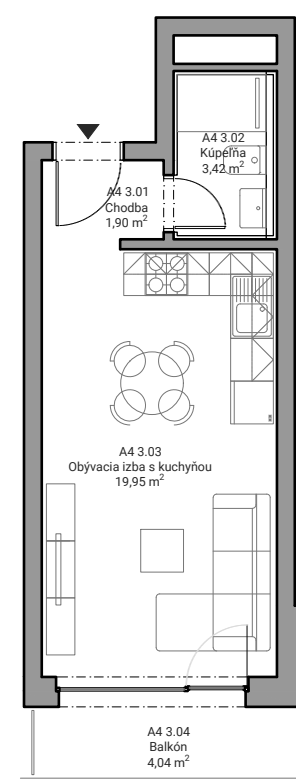

Číslo bytu  
**A4.3**

Číslo podlažia  
**3.NP**

Interiér  
**25,27 m<sup>2</sup>**

Exteriér  
**4,04 m<sup>2</sup>**

Počet izieb  
**1 kk**

A4 3.01	Chodba	1,90 m <sup>2</sup>
A4 3.02	Kúpeľňa	3,42 m <sup>2</sup>
A4 3.03	Obývacia izba s kuchyňou	19,95 m <sup>2</sup>
<b>Spolu interiér</b>		<b>25,27 m<sup>2</sup></b>
A4 3.04	Terasa	4,04 m <sup>2</sup>
<b>Spolu exteriér</b>		<b>4,04 m<sup>2</sup></b>
<b>Celková plocha</b>		<b>29,31 m<sup>2</sup></b>