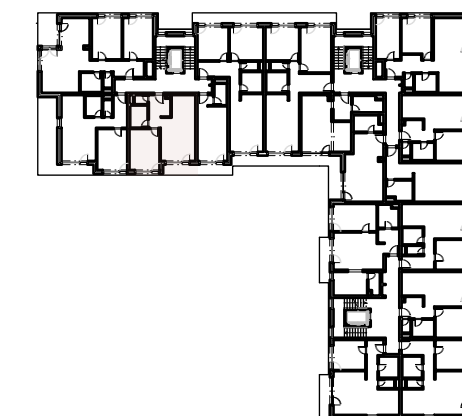

Byt A3.5

CRESCO Ružinov s.r.o.

Hviezdoslavovo námestie 14
811 02 Bratislava
IČO: 47 229 641
DIČ: 2023821261

Uvedené zobrazenie a výmery sú predbežné a nemusia sa zhodovať so skutočným stavom projektu po jeho realizácii. V uvedených výmerách miestností nie sú započítané plochy pod priečkami. Umiestnenie a rozloženie zariadenia je len ilustračné, pričom rozsah budovaného štandardu je popísaný v technickej špecifikácii projektu.