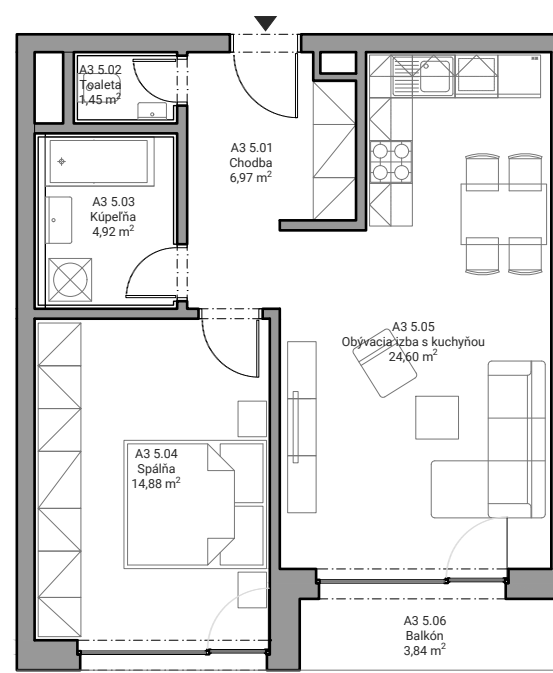

Číslo bytu

A3.5

Číslo podlažia

5.NP

Interiér

52,82 m²

Exteriér

3,84 m²

Počet izieb

2 kk

A3 5.01	Chodba	6,97 m ²
A3 5.02	Toaleta	1,45 m ²
A3 5.03	Kúpeľňa	4,92 m ²
A3 5.04	Spáľňa	14,88 m ²
A3 5.05	Obývacia izba s kuchyňou	24,60 m ²
Spolu interiér		52,82 m²
A3 5.06	Terasa	3,84 m ²
Spolu exteriér		3,84 m²
Celková plocha		56,66 m²