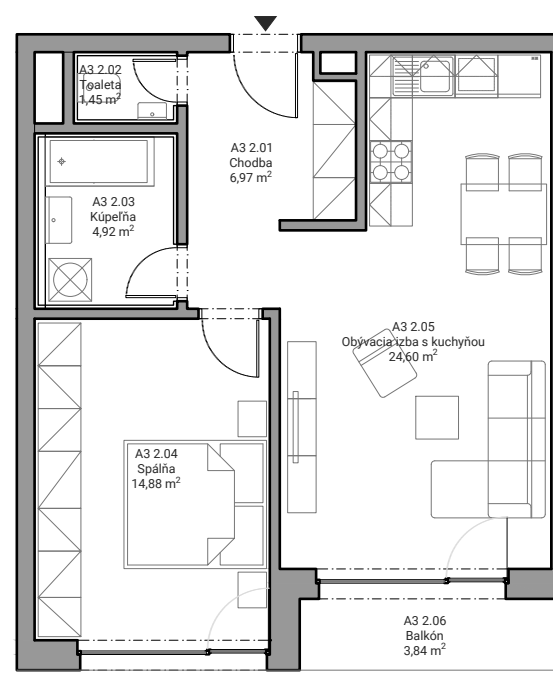

Číslo bytu

A3.2

Číslo podlažia

2.NP

Interiér

52,82 m²

Exteriér

3,84 m²

Počet izieb

2 kk

A3 2.01	Chodba	6,97 m ²
A3 2.02	Toaleta	1,45 m ²
A3 2.03	Kúpeľňa	4,92 m ²
A3 2.04	Spáľňa	14,88 m ²
A3 2.05	Obývacia izba s kuchyňou	24,60 m ²
Spolu interiér		52,82 m²
A3 2.06	Terasa	3,84 m ²
Spolu exteriér		3,84 m²
Celková plocha		56,66 m²