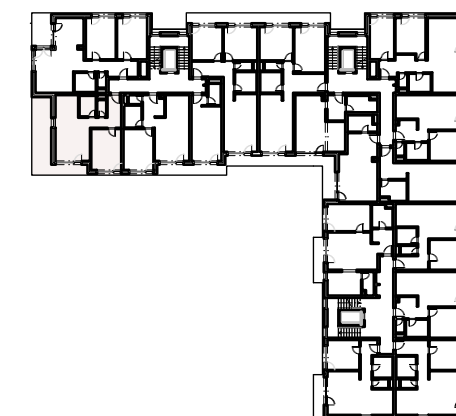

Byt A2.5

CRESCO Ružinov s.r.o.

Hviezdoslavovo námestie 14

811 02 Bratislava

IČO: 47 229 641

DIČ: 2023821261

Uvedené zobrazenie a výmery sú predbežné a nemusia sa zhodovať so skutočným stavom projektu po jeho realizácii. V uvedených výmerách miestností nie sú započítané plochy pod priečkami. Umiestnenie a rozloženie zariadenia je len ilustračné, pričom rozsah budovaného štandardu je popísaný v technickej špecifikácii projektu.