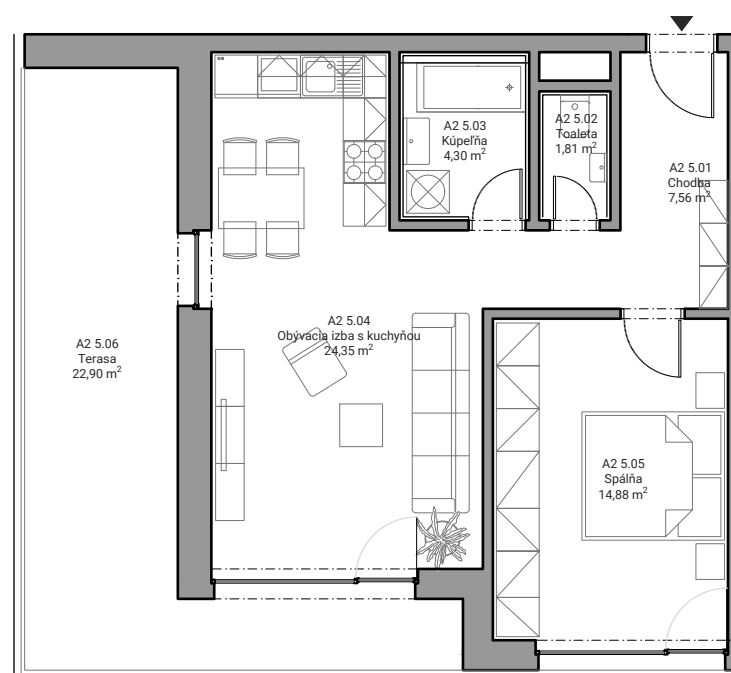

Číslo bytu

A2.5

Číslo podlažia

5.NP

Interiér

52,90 m²

Exteriér

22,90 m²

Počet izieb

2 kk

A2 5.01	Chodba	7,56 m ²
A2 5.02	Toaleta	1,81 m ²
A2 5.03	Kúpeľňa	4,30 m ²
A2 5.04	Obývacia izba s kuchyňou	24,35 m ²
A2 5.05	Spáľňa	14,88 m ²
	Spolu interiér	52,90 m²
A2 5.06	Terasa	22,90 m ²
	Spolu exteriér	22,90 m²
	Celková plocha	75,80 m²