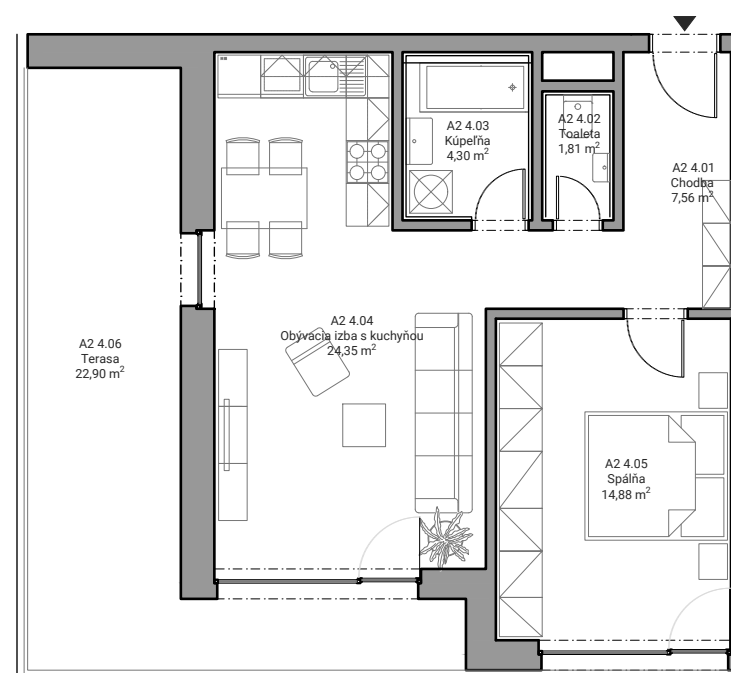

Číslo bytu

A2.4

Číslo podlažia

4.NP

Interiér

52,90 m²

Exteriér

22,90 m²

Počet izieb

2 kk

A2 4.01	Chodba	7,56 m ²
A2 4.02	Toaleta	1,81 m ²
A2 4.03	Kúpeľňa	4,30 m ²
A2 4.04	Obývacia izba s kuchyňou	24,35 m ²
A2 4.05	Spáľňa	14,88 m ²
	Spolu interiér	52,90 m²
A2 4.06	Terasa	22,90 m ²
	Spolu exteriér	22,90 m²
	Celková plocha	75,80 m²