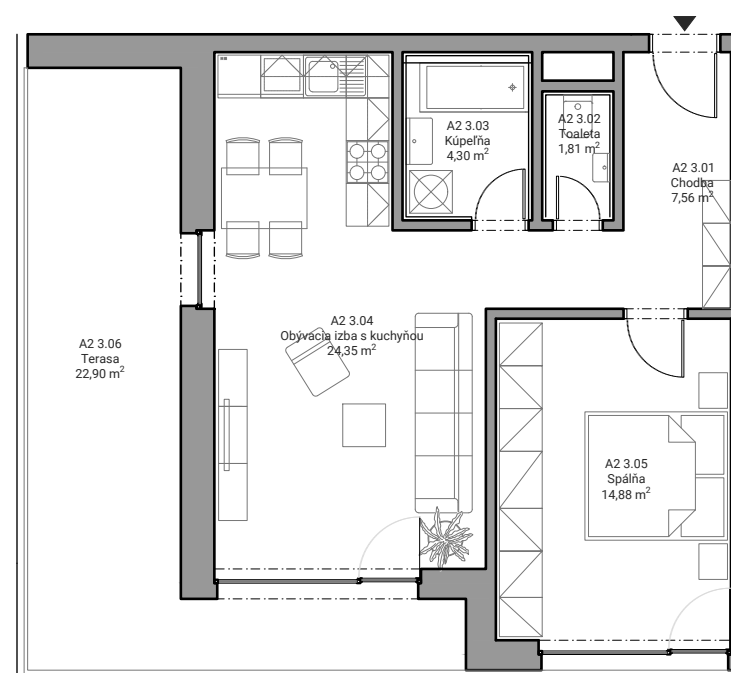

Číslo bytu
A2.3

Číslo podlažia
3.NP

Interiér
52,90 m²

Exteriér
22,90 m²

Počet izieb
2 kk

A2 3.01	Chodba	7,56 m ²
A2 3.02	Toaleta	1,81 m ²
A2 3.03	Kúpeľňa	4,30 m ²
A2 3.04	Obývacia izba s kuchyňou	24,35 m ²
A2 3.05	Spáľňa	14,88 m ²
	Spolu interiér	52,90 m²
A2 3.06	Terasa	22,90 m ²
	Spolu exteriér	22,90 m²
	Celková plocha	75,80 m²

3.NP

Byt A2.3