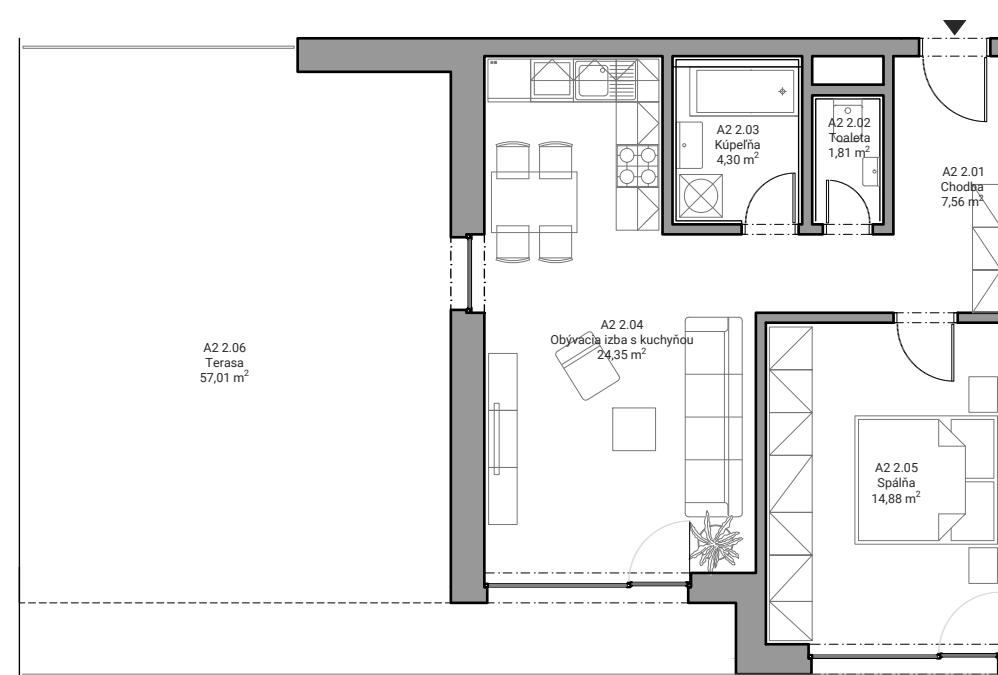

Číslo bytu

A2.2

Číslo podlažia

2.NP

Interiér

52,90 m²

Exteriér

57,01 m²

Počet izieb

2 kk

A2 2.01	Chodba	7,56 m ²
A2 2.02	Toaleta	1,81 m ²
A2 2.03	Kúpeľňa	4,30 m ²
A2 2.04	Obývacia izba s kuchyňou	24,35 m ²
A2 2.05	Spáľňa	14,88 m ²
Spolu interiér		52,90 m²
A2 2.06	Terasa	57,01 m ²
Spolu exteriér		57,01 m²
Celková plocha		109,91 m²