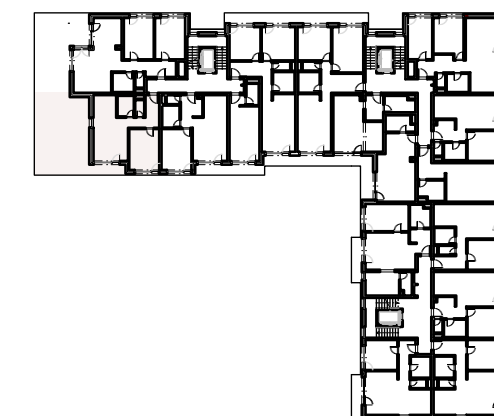

Byt A2.2

CRESCO Ružinov s.r.o.

Hviezdoslavovo námestie 14

811 02 Bratislava

IČO: 47 229 641

DIČ: 2023821261

Uvedené zobrazenie a výmery sú predbežné a nemusia sa zhodovať so skutočným stavom projektu po jeho realizácii. V uvedených výmerách miestností nie sú započítané plochy pod priečkami. Umiestnenie a rozloženie zariadenia je len ilustračné, pričom rozsah budovaného štandardu je popísaný v technickej špecifikácii projektu.