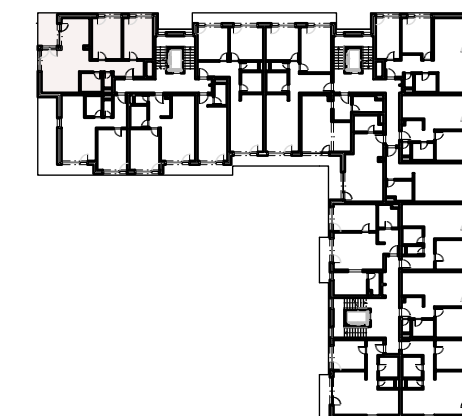

Byt A1.5

CRESCO Ružinov s.r.o.

Hviezdoslavovo námestie 14

811 02 Bratislava

IČO: 47 229 641

DIČ: 2023821261

Uvedené zobrazenie a výmery sú predbežné a nemusia sa zhodovať so skutočným stavom projektu po jeho realizácii. V uvedených výmerách miestností nie sú započítané plochy pod priečkami. Umiestnenie a rozloženie zariadenia je len ilustračné, pričom rozsah budovaného štandardu je popísaný v technickej špecifikácii projektu.