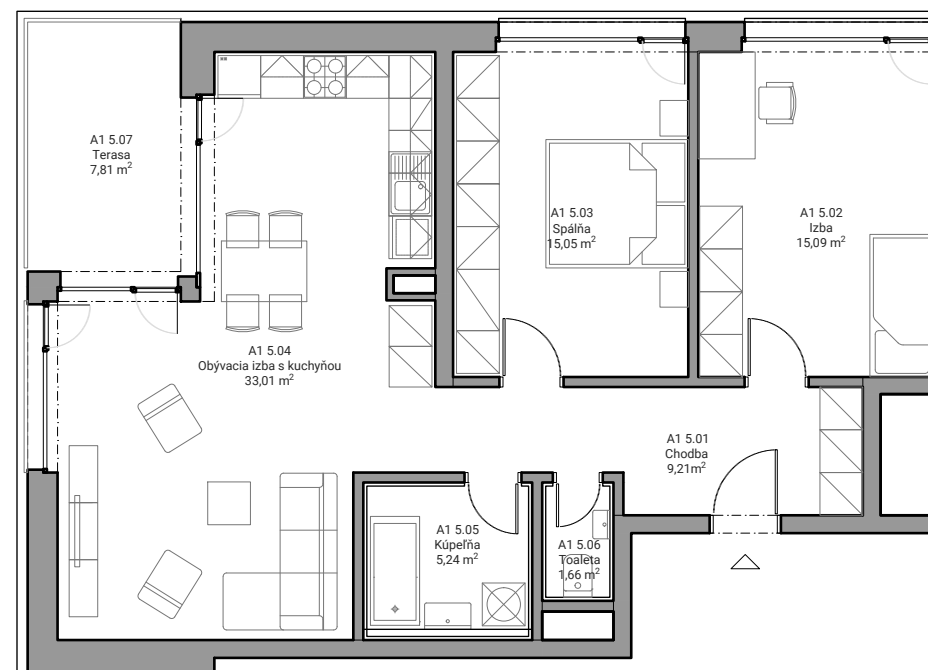

Číslo bytu

A1.5

Číslo podlažia

5.NP

Interiér

79,26 m²

Exteriér

7,81 m²

Počet izieb

3 kk

A1 5.01	Chodba	9,21 m ²
A1 5.02	Izba	15,09 m ²
A1 5.03	Spáľňa	15,05 m ²
A1 5.04	Obývacia izba s kuchyňou	33,01 m ²
A1 5.05	Kúpeľňa	5,24 m ²
A1 5.06	Toaleta	1,66 m ²
Spolu interiér		79,26 m²
A1 5.07	Terasa	7,81 m ²
Spolu exteriér		7,81 m²
Celková plocha		87,07 m²