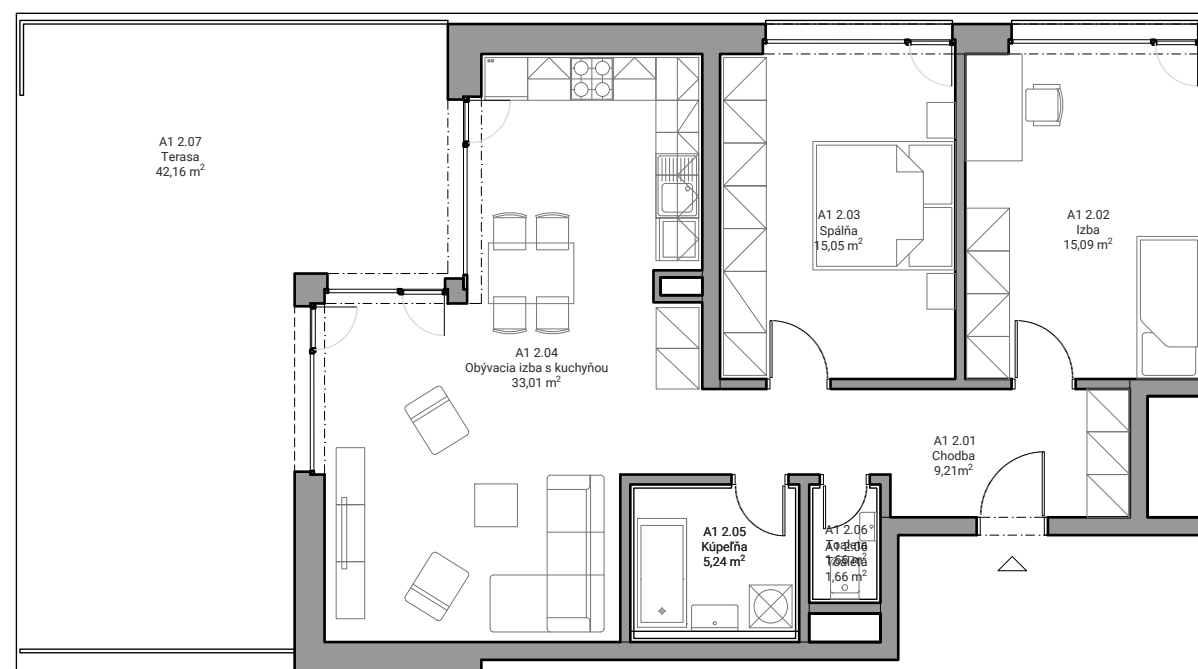

Číslo bytu

A1.2

Číslo podlažia

2.NP

Interiér

79,26 m²

Exteriér

42,16 m²

Počet izieb

3 kk

A1 2.01	Chodba	9,21 m ²
A1 2.02	Izba	15,09 m ²
A1 2.03	Spálňa	15,05 m ²
A1 2.04	Obývacia izba s kuchyňou	33,01 m ²
A1 2.05	Kúpeľňa	5,24 m ²
A1 2.06	Toaleta	1,66 m ²
Spolu interiér		79,26 m²
A1 2.07	Terasa	42,16 m ²
Spolu exteriér		42,16 m²
Celková plocha		121,42 m²