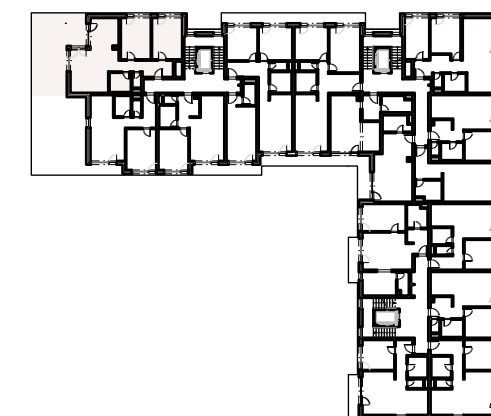

Byt A1.2

CRESCO Ružinov s.r.o.

Hviezdoslavovo námestie 14

811 02 Bratislava

IČO: 47 229 641

DIČ: 2023821261

Uvedené zobrazenie a výmery sú predbežné a nemusia sa zhodovať so skutočným stavom projektu po jeho realizácii. V uvedených výmerách miestností nie sú započítané plochy pod priečkami. Umiestnenie a rozloženie zariadenia je len ilustračné, pričom rozsah budovaného štandardu je popísaný v technickej špecifikácii projektu.